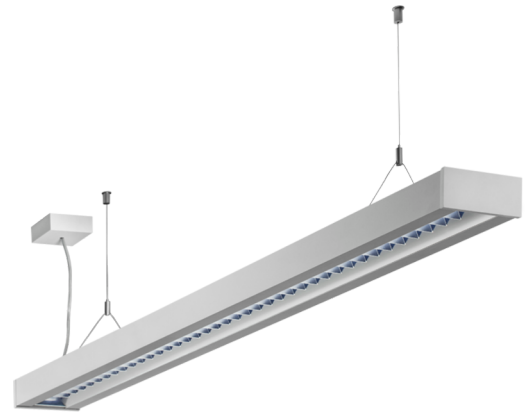

Art.-Nr.: YWDZO-PAWS-6301-DUI
LED Pendelleuchte "ZOLA", D-Aufbau, direkt/indirekt
strahlend, 1415x50x125mm, 63W, 7250lm, 3000K, CRI
>80, IP20, UGR <19, schaltbar

LED-Deckenleuchte, Serie ZOLA, direkt und direkt/indirekt strahlend. Gehäuse aus Aluminium, weiß, pulverbeschichtet. Diffusor Parabolraster, matt. Betriebsgerät schaltbar oder DALI dimmbar, integriert. UGR < 16 und Bildschirmgerecht gemäß EN 12464-1. Ausführung mit Casambi Bluetooth Steuerung verfügbar. DC tauglich.

Lichttechnische Daten	
Lichtquelle	LED
Farbtemperatur	3.000 K
Bemessungslichtstrom	7.250 lm
Lichtausbeute	115 lm/W
Lichtfarbe	830
Farbwiedergabeindex	> 80
Farbtoleranz	2
Abstrahlwinkel	72,8/64,8 °
UGR	12
Lebensdauer (h, bei 25°C)	50.000 h, L80
Abnahmeprüfungen	
Zertifizierungen	CE
Schutzklasse	I
Schutzart IP	IP 20
Glühdrahtprüfung	650° C
Umgebungstemperaturbereich	0 bis +25 C°
Physikalische Daten	
Montageart	Pendel
Gehäusematerial	Aluminium
Gehäusefarbe	weiß
Abdeckungsmaterial	Aluminium Parabolraster
Produktmaße L	1.415 mm
Produktmaße B	50 mm
Produktmaße H	125 mm
Produktgewicht	3,7 kg
Gewicht inkl. Verpackung	3,9 kg
Verpackungsmaße L	1.550 mm
Verpackungsmaße B	130 mm
Verpackungsmaße H	60 mm