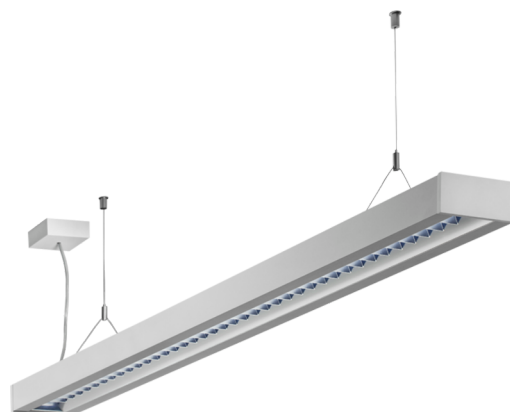

Art.-Nr.: YWDZO-PAWS-2701-DU
LED Pendelleuchte "ZOLA"

LED-Deckenleuchte, Serie ZOLA, direkt und direkt/indirekt strahlend. Gehäuse aus Aluminium, weiß, pulverbeschichtet. Diffusor Parabolraster, matt. Betriebsgerät schaltbar oder DALI dimmbar, integriert. UGR < 16 und Bildschirmgerecht gemäß EN 12464-1. Ausführung mit Casambi Bluetooth Steuerung verfügbar. DC tauglich.

Lichttechnische Daten	
Lichtquelle	LED
Farbtemperatur	3.000 K
Bemessungslichtstrom	3.400 lm
Lichtausbeute	131 lm/W
Lichtfarbe	830
Farbwiedergabeindex	> 80
Farbtoleranz	2
Abstrahlwinkel	72,2/64,8 °
UGR	14,2
Lebensdauer (h, bei 25°C)	50.000 h, L80
Abnahmeprüfungen	
Zertifizierungen	CE
Schutzklasse	I
Schutzart IP	IP 20
Glühdrahtprüfung	650° C
Umgebungstemperaturbereich	0 bis +25 C°
Physikalische Daten	
Montageart	Pendel
Gehäusematerial	Aluminium
Gehäusefarbe	weiß
Abdeckungsmaterial	Aluminium Parabolraster
Produktmaße L	1.415 mm
Produktmaße B	125 mm
Produktmaße H	50 mm
Produktgewicht	3,7 kg
Gewicht inkl. Verpackung	3,9 kg
Verpackungsmaße L	1.550 mm
Verpackungsmaße B	130 mm
Verpackungsmaße H	60 mm