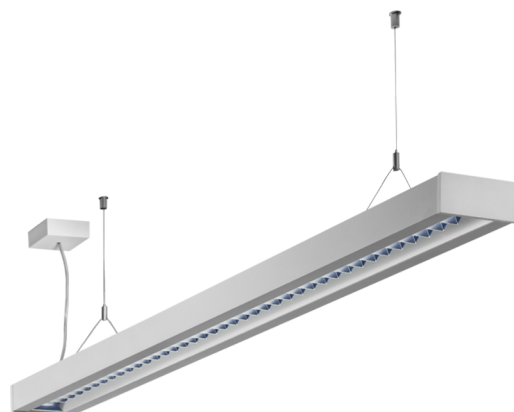

Art.-Nr.: YWDZO-PAWS-2201-DU
LED Pendelleuchte "ZOLA", Deckenaufbau, direkt strahlend, 1135x50x125mm, 22W, 2600lm, 3000K, CRI >80, IP20, UGR <19, schaltbar

LED-Deckenleuchte, Serie ZOLA, direkt und direkt/indirekt strahlend. Gehäuse aus Aluminium, weiß, pulverbeschichtet. Diffusor Parabolraster, matt. Betriebsgerät schaltbar oder DALI dimmbar, integriert. UGR < 16 und Bildschirmgerecht gemäß EN 12464-1. Ausführung mit Casambi Bluetooth Steuerung verfügbar. DC tauglich.

TECHNISCHE DATEN

Elektrotechnische Daten	
Eingangsspannung AC	AC 220-240V / 50-60Hz
Leistungsfaktor	0,95
Systemleistung	22 W
Einschaltstrom	41 A
Anzahl Netzteile an LS B10A	16 Stk.
Anzahl Netzteile an LS B16A	26 Stk.
Anzahl Netzteile an LS C10A	26 Stk.
Anzahl Netzteile an LS C16A	43 Stk.
DC Tauglich	Ja
Anschlussquerschnitt	1,5 mm ²
Elektrische Ausführung	mit internem Betriebsgerät, schaltbar
CASAMBI Tauglich	Ja

Lichttechnische Daten	
Lichtquelle	LED
Farbtemperatur	3.000 K
Bemessungslichtstrom	2.600 lm
Lichtausbeute	118 lm/W
Lichtfarbe	830
Farbwiedergabeindex	> 80
Farbtoleranz	2
Abstrahlwinkel	72,8/64,8 °
UGR	14,2
Lebensdauer (h, bei 25°C)	50.000 h, L80
Abnahmeprüfungen	
Zertifizierungen	CE
Schutzklasse	I
Schutzart IP	IP 20
Glühdrahtprüfung	650° C
Umgebungstemperaturbereich	0 bis +25 C°
Physikalische Daten	
Montageart	Pendel
Gehäusematerial	Aluminium
Gehäusefarbe	weiß
Abdeckungsmaterial	Aluminium Parabolraster
Produktmaße L	1.135 mm
Produktmaße B	50 mm
Produktmaße H	125 mm
Produktgewicht	3,1 kg
Gewicht inkl. Verpackung	3,3 kg
Verpackungsmaße L	1.270 mm
Verpackungsmaße B	130 mm
Verpackungsmaße H	60 mm