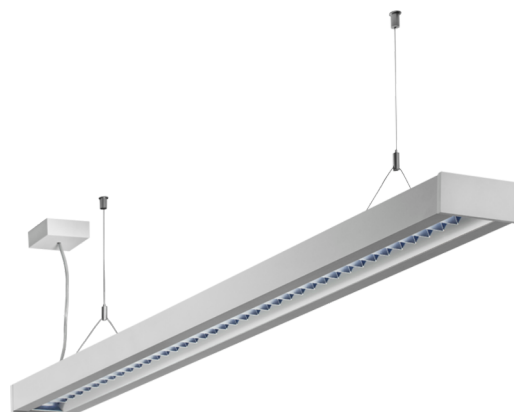

**Art.-Nr.: YWDZO-PAWD-3201-DU**  
**LED Pendelleuchte "ZOLA", Deckenaufbau, direkt strahlend, 1135x50x125mm, 32W, 3550lm, 3000K, CRI >80, IP20, UGR <19, Dali dimmbar**

LED-Deckenleuchte, Serie ZOLA, direkt und direkt/indirekt strahlend. Gehäuse aus Aluminium, weiß, pulverbeschichtet. Diffusor Parabolraster, matt. Betriebsgerät schaltbar oder DALI dimmbar, integriert. UGR < 16 und Bildschirmgerecht gemäß EN 12464-1. Ausführung mit Casambi Bluetooth Steuerung verfügbar. DC tauglich.

## TECHNISCHE DATEN

Elektrotechnische Daten	
Eingangsspannung AC	AC 220-240V / 50-60Hz
Leistungsfaktor	0,98
Systemleistung	32 W
Einschaltstrom	28 A
Anzahl Netzteile an LS B10A	14 Stk.
Anzahl Netzteile an LS B16A	23 Stk.
Anzahl Netzteile an LS C10A	23 Stk.
Anzahl Netzteile an LS C16A	38 Stk.
DC Tauglich	Ja
Anschlussquerschnitt	1,5 mm <sup>2</sup>
Dimmungsart	DALI
Elektrische Ausführung	mit internem Betriebsgerät, dimmbar
CASAMBI Tauglich	Ja

Lichttechnische Daten	
Lichtquelle	LED
Farbtemperatur	3.000 K
Bemessungslichtstrom	3.550 lm
Lichtausbeute	111 lm/W
Lichtfarbe	830
Farbwiedergabeindex	> 80
Farbtoleranz	2
Abstrahlwinkel	72,8/64,8 °
UGR	15,3
Lebensdauer (h, bei 25°C)	50.000 h, L80
Abnahmeprüfungen	
Zertifizierungen	CE
Schutzklasse	I
Schutzart IP	IP 20
Glühdrahtprüfung	650° C
Umgebungstemperaturbereich	0 bis +25 C°
Physikalische Daten	
Montageart	Pendel
Gehäusematerial	Aluminium
Gehäusefarbe	weiß
Abdeckungsmaterial	Aluminium Parabolraster
Produktmaße L	1.135 mm
Produktmaße B	50 mm
Produktmaße H	125 mm
Produktgewicht	3,1 kg
Gewicht inkl. Verpackung	3,3 kg
Verpackungsmaße L	1.270 mm
Verpackungsmaße B	130 mm
Verpackungsmaße H	60 mm