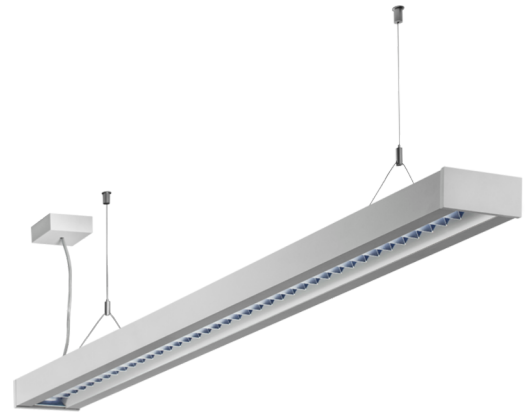

**Art.-Nr.: YWDZO-PAWD-2201-DU**  
**LED Pendelleuchte "ZOLA", Deckenaufbau, direkt strahlend, 1135x50x125mm, 22W, 2600lm, 3000K, CRI >80, IP20, UGR <19, Dali dimmbar**

LED-Deckenleuchte, Serie ZOLA, direkt und direkt/indirekt strahlend. Gehäuse aus Aluminium, weiß, pulverbeschichtet. Diffusor Parabolraster, matt. Betriebsgerät schaltbar oder DALI dimmbar, integriert. UGR < 16 und Bildschirmgerecht gemäß EN 12464-1. Ausführung mit Casambi Bluetooth Steuerung verfügbar. DC tauglich.

## TECHNISCHE DATEN

Elektrotechnische Daten	
Eingangsspannung AC	AC 220-240V / 50-60Hz
Leistungsfaktor	0,98
Systemleistung	22 W
Einschaltstrom	28 A
Anzahl Netzteile an LS B10A	14 Stk.
Anzahl Netzteile an LS B16A	23 Stk.
Anzahl Netzteile an LS C10A	23 Stk.
Anzahl Netzteile an LS C16A	38 Stk.
DC Tauglich	Ja
Anschlussquerschnitt	1,5 mm <sup>2</sup>
Dimmungsart	DALI
Elektrische Ausführung	mit internem Betriebsgerät, dimmbar
CASAMBI Tauglich	Ja

Lichttechnische Daten	
Lichtquelle	LED
Farbtemperatur	3.000 K
Bemessungslichtstrom	2.600 lm
Lichtausbeute	118 lm/W
Lichtfarbe	830
Farbwiedergabeindex	> 80
Farbtoleranz	2
Abstrahlwinkel	72,8/64,8 °
UGR	14,2
Lebensdauer (h, bei 25°C)	50.000 h, L80
Abnahmeprüfungen	
Zertifizierungen	CE
Schutzklasse	I
Schutzart IP	IP 20
Glühdrahtprüfung	650° C
Umgebungstemperaturbereich	0 bis +25 C°
Physikalische Daten	
Montageart	Pendel
Gehäusematerial	Aluminium
Gehäusefarbe	weiß
Abdeckungsmaterial	Aluminium Parabolraster
Produktmaße L	1.135 mm
Produktmaße B	50 mm
Produktmaße H	125 mm
Produktgewicht	3,1 kg
Gewicht inkl. Verpackung	3,3 kg
Verpackungsmaße L	1.270 mm
Verpackungsmaße B	130 mm
Verpackungsmaße H	60 mm