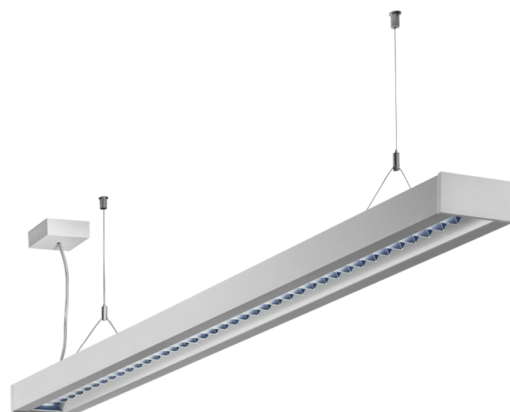

## Art.-Nr.: YWDZO-PANS-2701-DU LED Pendelleuchte "ZOLA"

LED-Deckenleuchte, Serie ZOLA, direkt und direkt/indirekt strahlend. Gehäuse aus Aluminium, weiß, pulverbeschichtet. Diffusor Parabolraster, matt. Betriebsgerät schaltbar oder DALI dimmbar, integriert. UGR < 16 und Bildschirmgerecht gemäß EN 12464-1. Ausführung mit Casambi Bluetooth Steuerung verfügbar. DC tauglich.

Lichttechnische Daten	
Lichtquelle	LED
Farbtemperatur	4.000 K
Bemessungslichtstrom	3.600 lm
Lichtausbeute	138 lm/W
Lichtfarbe	840
Farbwiedergabeindex	> 80
Farbtoleranz	2
Abstrahlwinkel	72,2/64,8 °
UGR	14,4
Lebensdauer (h, bei 25°C)	50.000 h, L80
Abnahmeprüfungen	
Zertifizierungen	CE
Schutzklasse	I
Schutzart IP	IP 20
Glühdrahtprüfung	650° C
Umgebungstemperaturbereich	0 bis +25 C°
Physikalische Daten	
Montageart	Pendel
Gehäusematerial	Aluminium
Gehäusefarbe	weiß
Abdeckungsmaterial	Aluminium Parabolraster
Produktmaße L	1.415 mm
Produktmaße B	125 mm
Produktmaße H	50 mm
Produktgewicht	3,7 kg
Gewicht inkl. Verpackung	3,9 kg
Verpackungsmaße L	1.550 mm
Verpackungsmaße B	130 mm
Verpackungsmaße H	60 mm