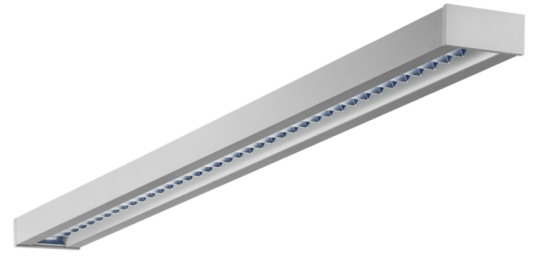

**Art.-Nr.: YWDZO-LAWS-4001-DU**  
**LED Leuchte "ZOLA", Deckenaufbau, rechteckig,**  
**1415x50x125mm, 40W, 4400lm, 3000K, CRI >80, IP20,**  
**UGR <19, schaltbar**

LED-Deckenleuchte, Serie ZOLA, direkt und direkt/indirekt strahlend. Gehäuse aus Aluminium, weiß, pulverbeschichtet. Diffusor Parabolraster, matt. Betriebsgerät schaltbar oder DALI dimmbar, integriert. UGR < 16 und Bildschirmgerecht gemäß EN 12464-1. Ausführung mit Casambi Bluetooth Steuerung verfügbar. DC tauglich.

Lichttechnische Daten	
Lichtquelle	LED
Farbtemperatur	3.000 K
Bemessungslichtstrom	4.400 lm
Lichtausbeute	122 lm/W
Lichtfarbe	830
Farbwiedergabeindex	> 80
Farbtoleranz	2
Abstrahlwinkel	72,8/64,8 °
UGR	15,3
Lebensdauer (h, bei 25°C)	50.000 h, L80
Abnahmeprüfungen	
Zertifizierungen	CE
Schutzklasse	I
Schutzart IP	IP 20
Glühdrahtprüfung	650° C
Umgebungstemperaturbereich	0 bis +25 C°
Physikalische Daten	
Montageart	Deckenanbau
Gehäusematerial	Aluminium
Gehäusefarbe	weiß
Abdeckungsmaterial	Aluminium Parabolraster
Produktmaße L	1.415 mm
Produktmaße B	50 mm
Produktmaße H	125 mm
Produktgewicht	3,7 kg
Gewicht inkl. Verpackung	3,9 kg
Verpackungsmaße L	1.550 mm
Verpackungsmaße B	130 mm
Verpackungsmaße H	60 mm