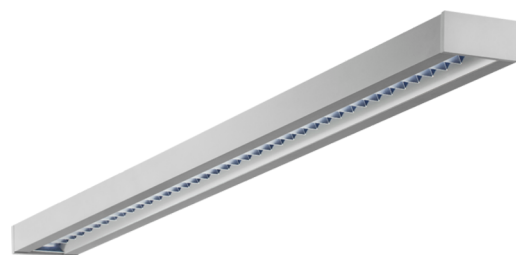

**Art.-Nr.: YWDZO-LAWS-3201-DU**  
**LED Leuchte "ZOLA"**

LED-Deckenleuchte, Serie ZOLA, direkt und direkt/indirekt strahlend. Gehäuse aus Aluminium, weiß, pulverbeschichtet. Diffusor Parabolraster, matt. Betriebsgerät schaltbar oder DALI dimmbar, integriert. UGR < 16 und Bildschirmgerecht gemäß EN 12464-1. Ausführung mit Casambi Bluetooth Steuerung verfügbar. DC tauglich.

**TECHNISCHE DATEN**

Elektrotechnische Daten	
Eingangsspannung AC	AC 220-240V / 50-60Hz
Leistungsfaktor	0,95
Systemleistung	30 W
Einschaltstrom	41 A
Anzahl Netzteile an LS B10A	16 Stk.
Anzahl Netzteile an LS B16A	26 Stk.
Anzahl Netzteile an LS C10A	26 Stk.
Anzahl Netzteile an LS C16A	43 Stk.
DC Tauglich	Ja
Anschlussquerschnitt	1,5 mm <sup>2</sup>
Elektrische Ausführung	mit internem Betriebsgerät, schaltbar
CASAMBI Tauglich	Ja
Lichttechnische Daten	
Lichtquelle	LED
Farbtemperatur	3.000 K
Bemessungslichtstrom	3.650 lm
Lichtausbeute	122 lm/W
Lichtfarbe	830
Farbwiedergabeindex	> 80
Farbtoleranz	2
Abstrahlwinkel	72,8/64,8 °
UGR	15,3
Lebensdauer (h, bei 25°C)	50.000 h, L80

Abnahmeprüfungen	
Zertifizierungen	CE
Schutzklasse	I
Schutzart IP	IP 20
Glühdrahtprüfung	650° C
Umgebungstemperaturbereich	0 bis +25 C°
Physikalische Daten	
Montageart	Deckenanbau
Gehäusematerial	Aluminium
Gehäusefarbe	weiß
Abdeckungsmaterial	Aluminium Parabolraster
Produktmaße L	1.135 mm
Produktmaße B	125 mm
Produktmaße H	50 mm
Produktgewicht	3,1 kg
Gewicht inkl. Verpackung	3,3 kg
Verpackungsmaße L	1.270 mm
Verpackungsmaße B	130 mm
Verpackungsmaße H	60 mm