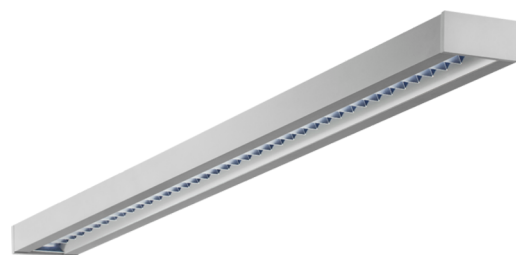

**Art.-Nr.: YWDZO-LAWS-2201-DU**  
**LED Leuchte "ZOLA"**

LED-Deckenleuchte, Serie ZOLA, direkt und direkt/indirekt strahlend. Gehäuse aus Aluminium, weiß, pulverbeschichtet. Diffusor Parabolraster, matt. Betriebsgerät schaltbar oder DALI dimmbar, integriert. UGR < 16 und Bildschirmgerecht gemäß EN 12464-1. Ausführung mit Casambi Bluetooth Steuerung verfügbar. DC tauglich.

**TECHNISCHE DATEN**

Elektrotechnische Daten	
Eingangsspannung AC	AC 220-240V / 50-60Hz
Systemleistung	20 W
Einschaltstrom	41 A
Anzahl Netzteile an LS B10A	16 Stk.
Anzahl Netzteile an LS B16A	26 Stk.
Anzahl Netzteile an LS C10A	26 Stk.
Anzahl Netzteile an LS C16A	43 Stk.
DC Tauglich	Ja
Anschlussquerschnitt	1,5 mm <sup>2</sup>
Elektrische Ausführung	mit internem Betriebsgerät, schaltbar
CASAMBI Tauglich	Ja
Lichttechnische Daten	
Lichtquelle	LED
Farbtemperatur	3.000 K
Bemessungslichtstrom	2.750 lm
Lichtausbeute	138 lm/W
Lichtfarbe	830
Farbwiedergabeindex	> 80
Farbtoleranz	2
Abstrahlwinkel	72,8/64,8 °
UGR	14,2
Lebensdauer (h, bei 25°C)	50.000 h, L80

Abnahmeprüfungen	
Zertifizierungen	CE
Schutzklasse	I
Schutzart IP	IP 20
Glühdrahtprüfung	650° C
Umgebungstemperaturbereich	0 bis +25 C°
Physikalische Daten	
Montageart	Deckenanbau
Gehäusematerial	Aluminium
Gehäusefarbe	weiß
Abdeckungsmaterial	Aluminium Parabolraster
Produktmaße L	1.135 mm
Produktmaße B	125 mm
Produktmaße H	50 mm
Produktgewicht	3,1 kg
Gewicht inkl. Verpackung	3,3 kg
Verpackungsmaße L	1.270 mm
Verpackungsmaße B	130 mm
Verpackungsmaße H	60 mm