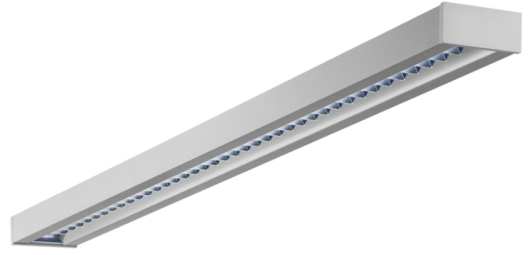

**Art.-Nr.: YWDZO-LAWD-4001-DU**  
**LED Leuchte "ZOLA", Deckenaufbau, rechteckig,**  
**1415x50x125mm, 40W, 4400lm, 3000K, CRI >80, IP20,**  
**UGR <19, Dali dimmbar**

LED-Deckenleuchte, Serie ZOLA, direkt und direkt/indirekt strahlend. Gehäuse aus Aluminium, weiß, pulverbeschichtet. Diffusor Parabolraster, matt. Betriebsgerät schaltbar oder DALI dimmbar, integriert. UGR < 16 und Bildschirmgerecht gemäß EN 12464-1. Ausführung mit Casambi Bluetooth Steuerung verfügbar. DC tauglich.

Lichttechnische Daten	
Lichtquelle	LED
Farbtemperatur	3.000 K
Bemessungslichtstrom	4.400 lm
Lichtausbeute	122 lm/W
Lichtfarbe	830
Farbwiedergabeindex	> 80
Farbtoleranz	2
Abstrahlwinkel	72,8/64,8 °
UGR	15,3
Lebensdauer (h, bei 25°C)	50.000 h, L80
Abnahmeprüfungen	
Zertifizierungen	CE
Schutzklasse	I
Schutzart IP	IP 20
Glühdrahtprüfung	650° C
Umgebungstemperaturbereich	0 bis +25 C°
Physikalische Daten	
Montageart	Deckenanbau
Gehäusematerial	Aluminium
Gehäusefarbe	weiß
Abdeckungsmaterial	Aluminium Parabolraster
Produktmaße L	1.415 mm
Produktmaße B	50 mm
Produktmaße H	125 mm
Produktgewicht	3,7 kg
Gewicht inkl. Verpackung	3,9 kg
Verpackungsmaße L	1.550 mm
Verpackungsmaße B	130 mm
Verpackungsmaße H	60 mm