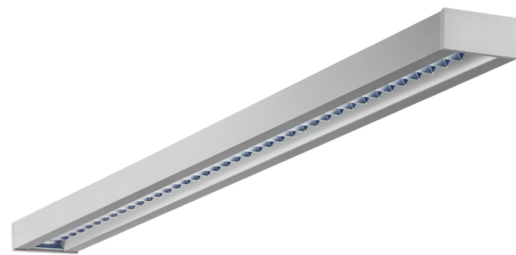

**Art.-Nr.: YWDZO-LAWD-2701-DU**  
**LED Leuchte "ZOLA"**

LED-Deckenleuchte, Serie ZOLA, direkt und direkt/indirekt strahlend. Gehäuse aus Aluminium, weiß, pulverbeschichtet. Diffusor Parabolraster, matt. Betriebsgerät schaltbar oder DALI dimmbar, integriert. UGR < 16 und Bildschirmgerecht gemäß EN 12464-1. Ausführung mit Casambi Bluetooth Steuerung verfügbar. DC tauglich.

Lichttechnische Daten	
Lichtquelle	LED
Farbtemperatur	3.000 K
Bemessungslichtstrom	3.400 lm
Lichtausbeute	131 lm/W
Lichtfarbe	830
Farbwiedergabeindex	> 80
Farbtoleranz	2
Abstrahlwinkel	72,8/64,8 °
UGR	14,2
Lebensdauer (h, bei 25°C)	50.000 h, L80
Abnahmeprüfungen	
Zertifizierungen	CE
Schutzklasse	I
Schutzart IP	IP 20
Glühdrahtprüfung	650° C
Umgebungstemperaturbereich	0 bis +25 C°
Physikalische Daten	
Montageart	Deckenanbau
Gehäusematerial	Aluminium
Gehäusefarbe	weiß
Abdeckungsmaterial	Aluminium Parabolraster
Produktmaße L	1.415 mm
Produktmaße B	125 mm
Produktmaße H	50 mm
Produktgewicht	3,7 kg
Gewicht inkl. Verpackung	3,9 kg
Verpackungsmaße L	1.550 mm
Verpackungsmaße B	130 mm
Verpackungsmaße H	60 mm