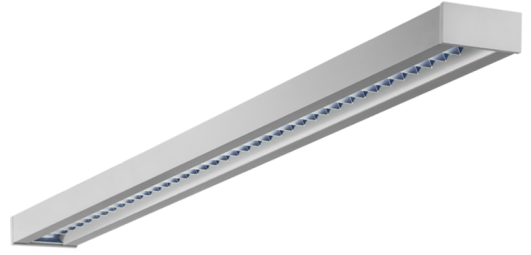

Art.-Nr.: YWDZO-LANS-4001-DU
LED Leuchte "ZOLA", Deckenaufbau, rechteckig,
1415x50x125mm, 40W, 4700lm, 4000K, CRI >80, IP20,
UGR <19, schaltbar

LED-Deckenleuchte, Serie ZOLA, direkt und direkt/indirekt strahlend. Gehäuse aus Aluminium, weiß, pulverbeschichtet. Diffusor Parabolraster, matt. Betriebsgerät schaltbar oder DALI dimmbar, integriert. UGR < 16 und Bildschirmgerecht gemäß EN 12464-1. Ausführung mit Casambi Bluetooth Steuerung verfügbar. DC tauglich.

Lichttechnische Daten	
Lichtquelle	LED
Farbtemperatur	4.000 K
Bemessungslichtstrom	4.700 lm
Lichtausbeute	131 lm/W
Lichtfarbe	840
Farbwiedergabeindex	> 80
Farbtoleranz	2
Abstrahlwinkel	72,8/64,8 °
UGR	15,5
Lebensdauer (h, bei 25°C)	50.000 h, L80
Abnahmeprüfungen	
Zertifizierungen	CE
Schutzklasse	I
Schutzart IP	IP 20
Glühdrahtprüfung	650° C
Umgebungstemperaturbereich	0 bis +25 C°
Physikalische Daten	
Montageart	Deckenanbau
Gehäusematerial	Aluminium
Gehäusefarbe	weiß
Abdeckungsmaterial	Aluminium Parabolraster
Produktmaße L	1.415 mm
Produktmaße B	50 mm
Produktmaße H	125 mm
Produktgewicht	3,7 kg
Gewicht inkl. Verpackung	3,9 kg
Verpackungsmaße L	1.550 mm
Verpackungsmaße B	130 mm
Verpackungsmaße H	60 mm