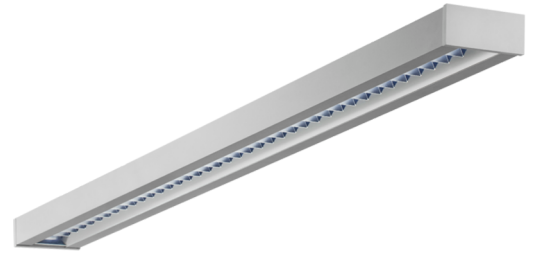

Art.-Nr.: YWDZO-LANS-2201-DU
LED Leuchte "ZOLA"

LED-Deckenleuchte, Serie ZOLA, direkt und direkt/indirekt strahlend. Gehäuse aus Aluminium, weiß, pulverbeschichtet. Diffusor Parabolraster, matt. Betriebsgerät schaltbar oder DALI dimmbar, integriert. UGR < 16 und Bildschirmgerecht gemäß EN 12464-1. Ausführung mit Casambi Bluetooth Steuerung verfügbar. DC tauglich.

TECHNISCHE DATEN

Elektrotechnische Daten	
Eingangsspannung AC	AC 220-240V / 50-60Hz
Systemleistung	20 W
Einschaltstrom	41 A
Anzahl Netzteile an LS B10A	16 Stk.
Anzahl Netzteile an LS B16A	26 Stk.
Anzahl Netzteile an LS C10A	26 Stk.
Anzahl Netzteile an LS C16A	43 Stk.
DC Tauglich	Ja
Anschlussquerschnitt	1,5 mm ²
Elektrische Ausführung	schaltbar, mit internem Betriebsgerät
CASAMBI Tauglich	Ja
Lichttechnische Daten	
Lichtquelle	LED
Farbtemperatur	4.000 K
Bemessungslichtstrom	2.850 lm
Lichtausbeute	143 lm/W
Lichtfarbe	840
Farbwiedergabeindex	> 80
Farbtoleranz	2
Abstrahlwinkel	72,8/64,8 °
UGR	14,4
Lebensdauer (h, bei 25°C)	50.000 h, L80

Abnahmeprüfungen	
Zertifizierungen	CE
Schutzklasse	I
Schutzart IP	IP 20
Glühdrahtprüfung	650° C
Umgebungstemperaturbereich	0 bis +25 C°
Physikalische Daten	
Montageart	Deckenanbau
Gehäusematerial	Aluminium
Gehäusefarbe	weiß
Abdeckungsmaterial	Aluminium Parabolraster
Produktmaße L	1.135 mm
Produktmaße B	125 mm
Produktmaße H	50 mm
Produktgewicht	3,1 kg
Gewicht inkl. Verpackung	3,3 kg
Verpackungsmaße L	1.270 mm
Verpackungsmaße B	130 mm
Verpackungsmaße H	60 mm