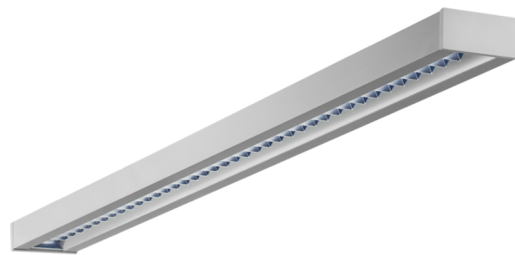

Art.-Nr.: YWDZO-LAND-4001-DU
LED Leuchte "ZOLA", Deckenaufbau, rechteckig,
1415x50x125mm, 40W, 4700lm, 4000K, CRI >80, IP20,
UGR <19, Dali dimmbar

LED-Deckenleuchte, Serie ZOLA, direkt und direkt/indirekt strahlend. Gehäuse aus Aluminium, weiß, pulverbeschichtet. Diffusor Parabolraster, matt. Betriebsgerät schaltbar oder DALI dimmbar, integriert. UGR < 16 und Bildschirmgerecht gemäß EN 12464-1. Ausführung mit Casambi Bluetooth Steuerung verfügbar. DC tauglich.

Lichttechnische Daten	
Lichtquelle	LED
Farbtemperatur	4.000 K
Bemessungslichtstrom	4.700 lm
Lichtausbeute	131 lm/W
Lichtfarbe	840
Farbwiedergabeindex	> 80
Farbtoleranz	2
Abstrahlwinkel	72,8/64,8 °
UGR	15,5
Lebensdauer (h, bei 25°C)	50.000 h, L80
Abnahmeprüfungen	
Zertifizierungen	CE
Schutzklasse	I
Schutzart IP	IP 20
Glühdrahtprüfung	650° C
Umgebungstemperaturbereich	0 bis +25 C°
Physikalische Daten	
Montageart	Deckenanbau
Gehäusematerial	Aluminium
Gehäusefarbe	weiß
Abdeckungsmaterial	Aluminium Parabolraster
Produktmaße L	1.415 mm
Produktmaße B	50 mm
Produktmaße H	125 mm
Produktgewicht	3,7 kg
Gewicht inkl. Verpackung	3,9 kg
Verpackungsmaße L	1.550 mm
Verpackungsmaße B	130 mm
Verpackungsmaße H	60 mm