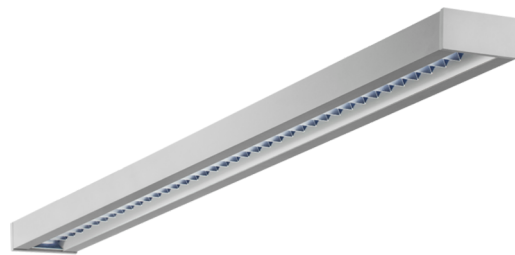

Art.-Nr.: YWDZO-LAND-3201-DU
LED Leuchte "ZOLA"

LED-Deckenleuchte, Serie ZOLA, direkt und direkt/indirekt strahlend. Gehäuse aus Aluminium, weiß, pulverbeschichtet. Diffusor Parabolraster, matt. Betriebsgerät schaltbar oder DALI dimmbar, integriert. UGR < 16 und Bildschirmgerecht gemäß EN 12464-1. Ausführung mit Casambi Bluetooth Steuerung verfügbar. DC tauglich.

Lichttechnische Daten	
Lichtquelle	LED
Farbtemperatur	4.000 K
Bemessungslichtstrom	3.800 lm
Lichtausbeute	127 lm/W
Lichtfarbe	840
Farbwiedergabeindex	> 80
Farbtoleranz	2
Abstrahlwinkel	72,8/64,8 °
UGR	15,5
Lebensdauer (h, bei 25°C)	50.000 h, L80
Abnahmeprüfungen	
Zertifizierungen	CE
Schutzklasse	I
Schutzart IP	IP 20
Glühdrahtprüfung	650° C
Umgebungstemperaturbereich	0 bis +25 C°
Physikalische Daten	
Montageart	Deckenanbau
Gehäusematerial	Aluminium
Gehäusefarbe	weiß
Abdeckungsmaterial	Aluminium Parabolraster
Produktmaße L	1.135 mm
Produktmaße B	125 mm
Produktmaße H	50 mm
Produktgewicht	3,1 kg
Gewicht inkl. Verpackung	3,3 kg
Verpackungsmaße L	1.270 mm
Verpackungsmaße B	130 mm
Verpackungsmaße H	60 mm