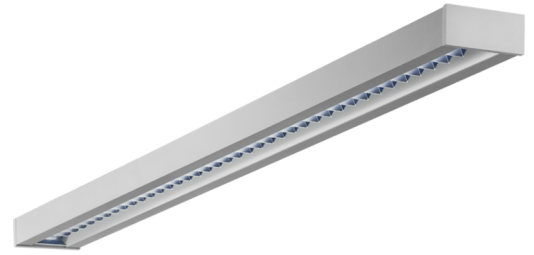

Art.-Nr.: YWZ0-LAND-2201-DU
LED Leuchte "ZOLA"

LED-Deckenleuchte, Serie ZOLA, direkt und direkt/indirekt strahlend. Gehäuse aus Aluminium, weiß, pulverbeschichtet. Diffusor Parabolraster, matt. Betriebsgerät schaltbar oder DALI dimmbar, integriert. UGR < 16 und Bildschirmgerecht gemäß EN 12464-1. Ausführung mit Casambi Bluetooth Steuerung verfügbar. DC tauglich.

Abnahmeprüfungen	
Zertifizierungen	CE
Schutzklasse	I
Schutzart IP	IP 20
Glühdrahtprüfung	650° C
Umgebungstemperaturbereich	0 bis +25 C°
Physikalische Daten	
Montageart	Deckenanbau
Gehäusematerial	Aluminium
Gehäusefarbe	weiß
Abdeckungsmaterial	Aluminium Parabolraster
Produktmaße L	1.135 mm
Produktmaße B	125 mm
Produktmaße H	50 mm
Produktgewicht	3,1 kg
Gewicht inkl. Verpackung	3,3 kg
Verpackungsmaße L	1.270 mm
Verpackungsmaße B	130 mm
Verpackungsmaße H	60 mm