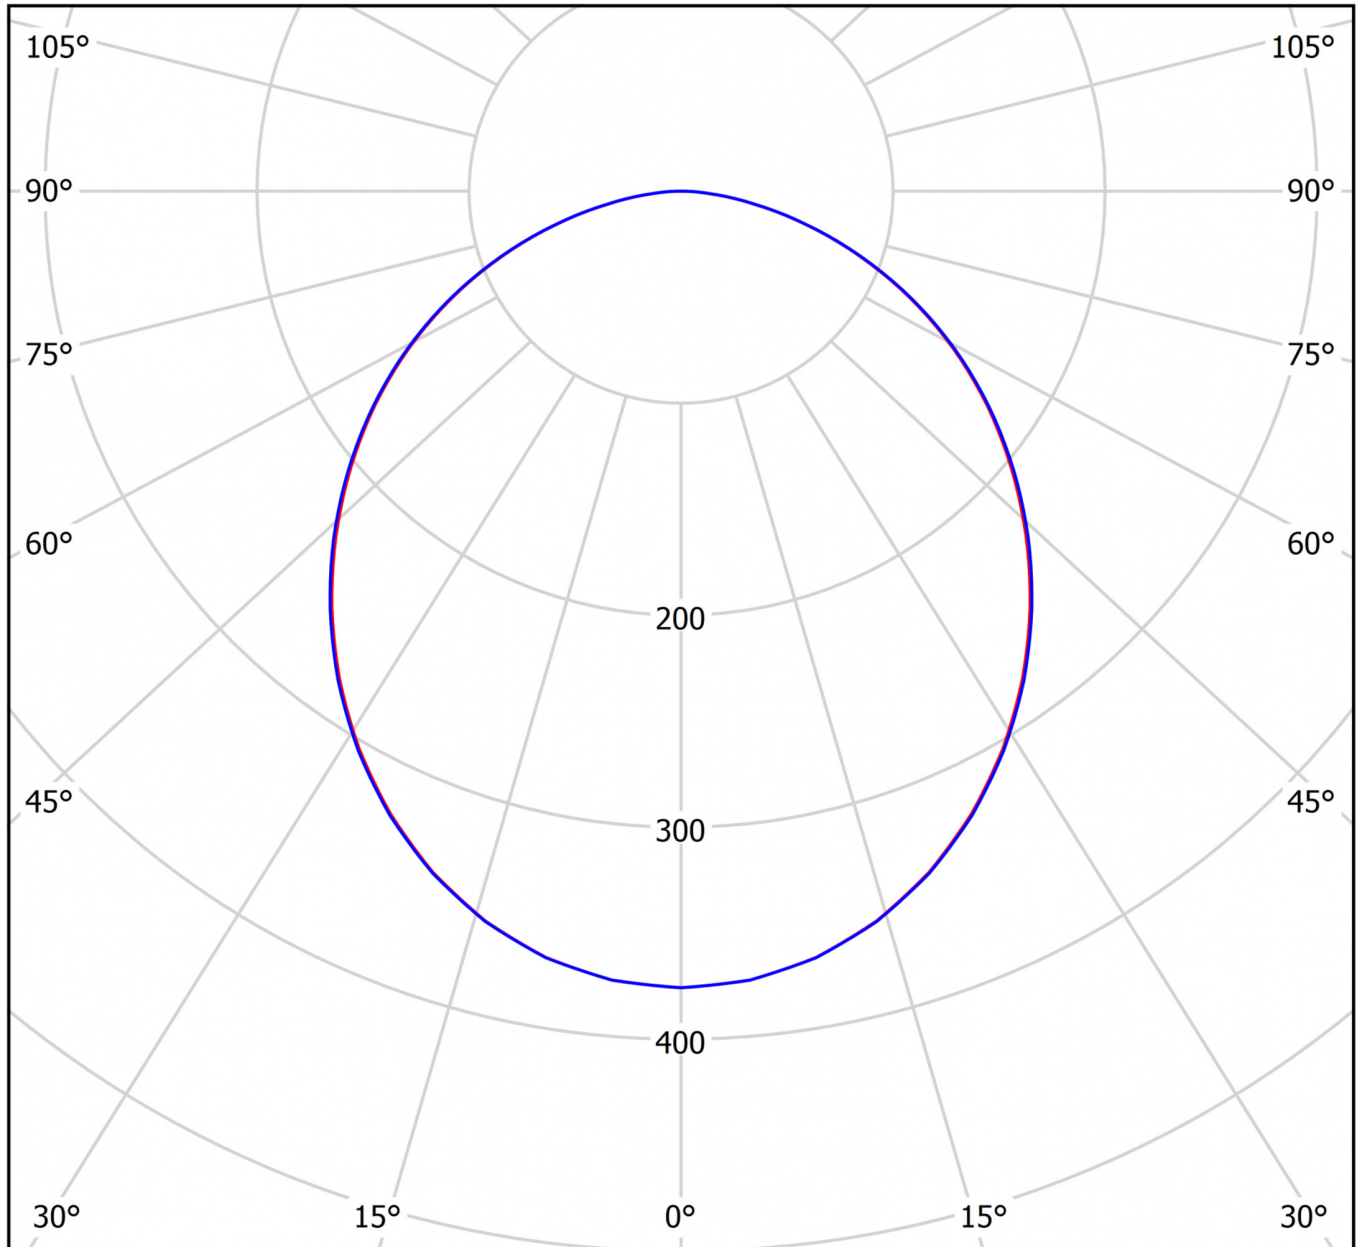

Art.-Nr.: YWDPO-REWS-7201-D
LED Leuchte "PORIO", Wand-/Deckeneinbau, rund
664x125mm, 72W, 6750lm, 3000K, CRI >80, IP20, weiß,
schaltbar

LED-Decken- und Wandleuchte, Serie PORIO, Einbau, als grundlegende Lichtausstattung für Geschäfts- und Wohnräume. Gehäuse aus Stahlblech, weiß, pulverbeschichtet. Diffusor Kunststoff (PMMA) opal, UV-stabilisiert. Betriebsgerät schaltbar oder DALI dimmbar, integriert. Ausführung mit Casambi Bluetooth Steuerung verfügbar. DC tauglich.

TECHNISCHE DATEN

Elektrotechnische Daten	
Eingangsspannung AC	AC 220-240V / 50-60Hz
Leistungsfaktor	0,95
Systemleistung	72 W
Anzahl Netzteile an LS B10A	6 Stk.
Anzahl Netzteile an LS B16A	11 Stk.
Anzahl Netzteile an LS C10A	10 Stk.
Anzahl Netzteile an LS C16A	18 Stk.
DC Tauglich	Ja
Anschlussquerschnitt	1,5 mm ²
Elektrische Ausführung	mit internem Betriebsgerät, schaltbar
CASAMBI Tauglich	Ja
Lichttechnische Daten	
Lichtquelle	LED
Farbtemperatur	3.000 K
Bemessungslichtstrom	6.750 lm
Lichtausbeute	94 lm/W
Lichtfarbe	830
Farbwiedergabeindex	> 80
Farbtoleranz	3
Abstrahlwinkel	87,6 °
UGR	20,7
Lebensdauer (h, bei 25°C)	50.000 h, L80

Abnahmeprüfungen	
Zertifizierungen	CE
Schutzklasse	I
Schutzart IP	IP 20
Glühdrahtprüfung	650° C
Umgebungstemperaturbereich	0 bis +25 C°
Physikalische Daten	
Montageart	Deckeneinbau
Gehäusematerial	Aluminium
Gehäusefarbe	weiß
Abdeckungsmaterial	PMMA
Produktmaße H	90 mm
Produktmaße ø	664 mm
Produktgewicht	9,4 kg
Gewicht inkl. Verpackung	9,6 kg
Verpackungsmaße L	680 mm
Verpackungsmaße B	680 mm
Verpackungsmaße H	140 mm

LICHTVERTEILUNG

cd/klm

— C0 - C180

— C90 - C270

$\eta = 100\%$