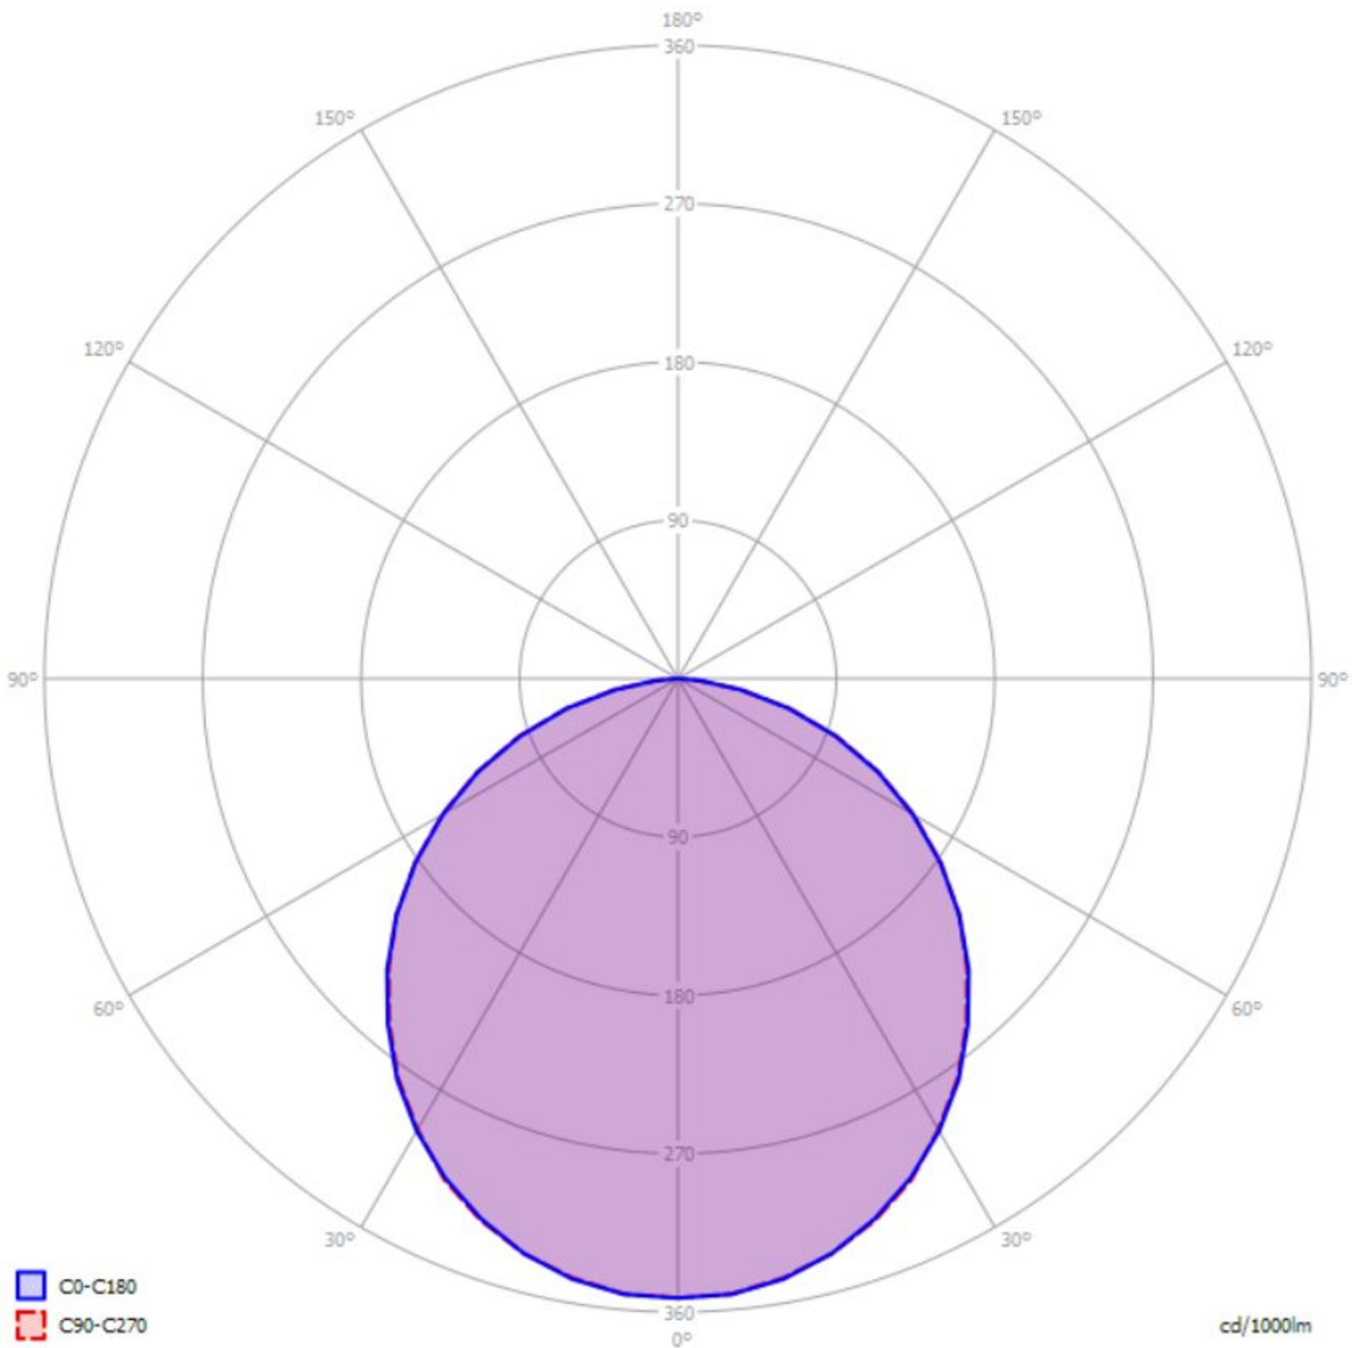

LICHTVERTEILUNG

ZUBEHÖR

YWDMA-MONKL-E - Montageklammer für MAVS, Einbau / 1 Stk.

Stand: 25.02.2024 - Technische Änderungen und Irrtümer vorbehalten.