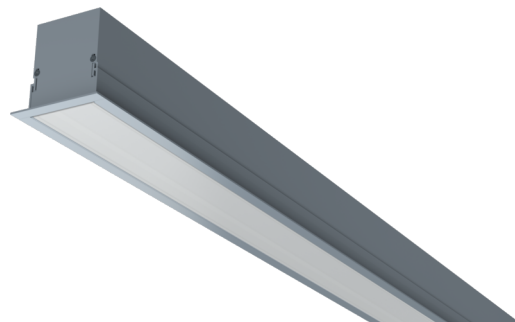

Art.-Nr.: YWDMA-LENS-1701-D
LED Leuchte "MAVS", Deckeneinbau, rechteckig,
585x79x79mm, 17W, 1800lm, 4000K, CRI >80, IP40, weiß,
schaltbar

LED-Decken- und Wandleuchte, Serie MAVS. Gehäuse aus Aluminium, weiß, pulverbeschichtet. Diffusor Kunststoff (PMMA) opal, UV-stabilisiert. Betriebsgerät schaltbar oder DALI dimmbar, integriert. Ausführung mit Casambi Bluetooth Steuerung verfügbar. DC tauglich.

TECHNISCHE DATEN

Elektrotechnische Daten	
Eingangsspannung AC	AC 220-240V / 50-60Hz
Leistungsfaktor	0,9
Systemleistung	17 W
Einschaltstrom	21 A
Einschaltzeit	126 µs
Anzahl Netzteile an LS C16A	60 Stk.
DC Tauglich	Ja
Anschlussquerschnitt	2,5 mm ²
Elektrische Ausführung	mit internem Betriebsgerät, schaltbar
CASAMBI Tauglich	Ja
Lichttechnische Daten	
Lichtquelle	LED
Farbtemperatur	4.000 K
Bemessungslichtstrom	1.800 lm
Lichtausbeute	106 lm/W
Lichtfarbe	840
Farbwiedergabeindex	> 80
Farbtoleranz	3
Abstrahlwinkel	60 °
UGR	26,2
Lebensdauer (h, bei 25°C)	75.000 h, L80

Abnahmeprüfungen	
Zertifizierungen	CE
Schutzklasse	I
Schutzart IP	IP 40
Umgebungstemperaturbereich	-20 bis +30 C°
Physikalische Daten	
Montageart	Deckeneinbau
Gehäusematerial	Aluminium
Gehäusefarbe	silber
Abdeckungsmaterial	PMMA
Produktmaße L	585 mm
Produktmaße B	79 mm
Produktmaße H	79 mm
Einbautiefe	150 mm
Produktgewicht	1,5 kg
Gewicht inkl. Verpackung	1,8 kg
Verpackungsmaße L	690 mm
Verpackungsmaße B	118 mm
Verpackungsmaße H	75 mm

LICHTVERTEILUNG

ZUBEHÖR

YWDMA-MONKL-E - Montageklammer für MAVS, Einbau / 1 Stk.

Stand: 25.02.2024 - Technische Änderungen und Irrtümer vorbehalten.