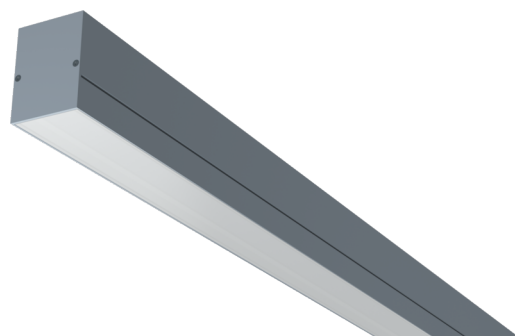

No. d'art.: YWDMA-LAWS-6101-D
LED luminaire "MAVS", ceiling surface mounting,
rectangular, 1975x59x79mm, 61W, 6100lm, 4000K, CRI
>80, IP40, white, switchable

Luminaire LED mural et plafonnier, série MAVS. Boîtier en aluminium, blanc, avec revêtement par poudre. Diffuseur en plastique (PMMA), opale, résistant aux UV. Module de commande commutable ou intensité variable DALI, intégré. Modèle disponible avec commande Bluetooth CASAMBI®.
Compatible DC.

DONNÉES TECHNIQUES

Données électriques	
Tension d'entrée AC	AC 220-240V / 50-60Hz
Facteur de puissance	0,9
Performances du système	61 W
Courant d'appel	29 A
À l'heure	143 µs
Luminaires par C16A fusible	42 Stk.
Compatible DC	Oui
Coupe transversale	2,5 mm ²
Exécution électriquement	avec alimentation interne, commutable
CASAMBI Ready	Oui
Données d'éclairage	
Source lumineuse	LED
Température de couleur	3 000 K
Flux lumineux nominal	6 100 lm
Efficacité lumineuse	100 lm/W
Couleur claire	830
Indice de rendu des couleurs (CRI)	> 80
Tolérance de couleur	3
Angle de faisceau	60 °
UGR	26,2
Durée de vie (h, à 25°C)	75 000 h, L80

Tests d'acceptation	
Certificats	CE
Classe de protection	I
Degré de protection (IP)	IP 40
Température ambiante	-20 à +30 C°
Données physiques	
Type de montage	Montage en surface
Matériau du boîtier	Aluminium
Couleur du boîtier	argent
Matériau de couverture	PMMA
Dimensions du produit longueur	1 975 mm
Dimensions du produit largeur	59 mm
Dimensions du produit hauteur	79 mm
Poids du produit	4,8 kg
Poids avec emballage	5,7 kg
Longueur d'emballage	2 010 mm
Largeur d'emballage	123 mm
Hauteur d'emballage	101 mm

DISTRIBUTION LUMINEUSE

ACCESSOIRES

YWDMA-PENDEL - Pendant set for MAVS incl. transparent cable 3 x 1.5 mm²

YWDMA-MONKL-A - Mounting clamp for MAVS, surface mounting / 1 pc.

State: 25.02.2024 - Sous réserve de modifications techniques