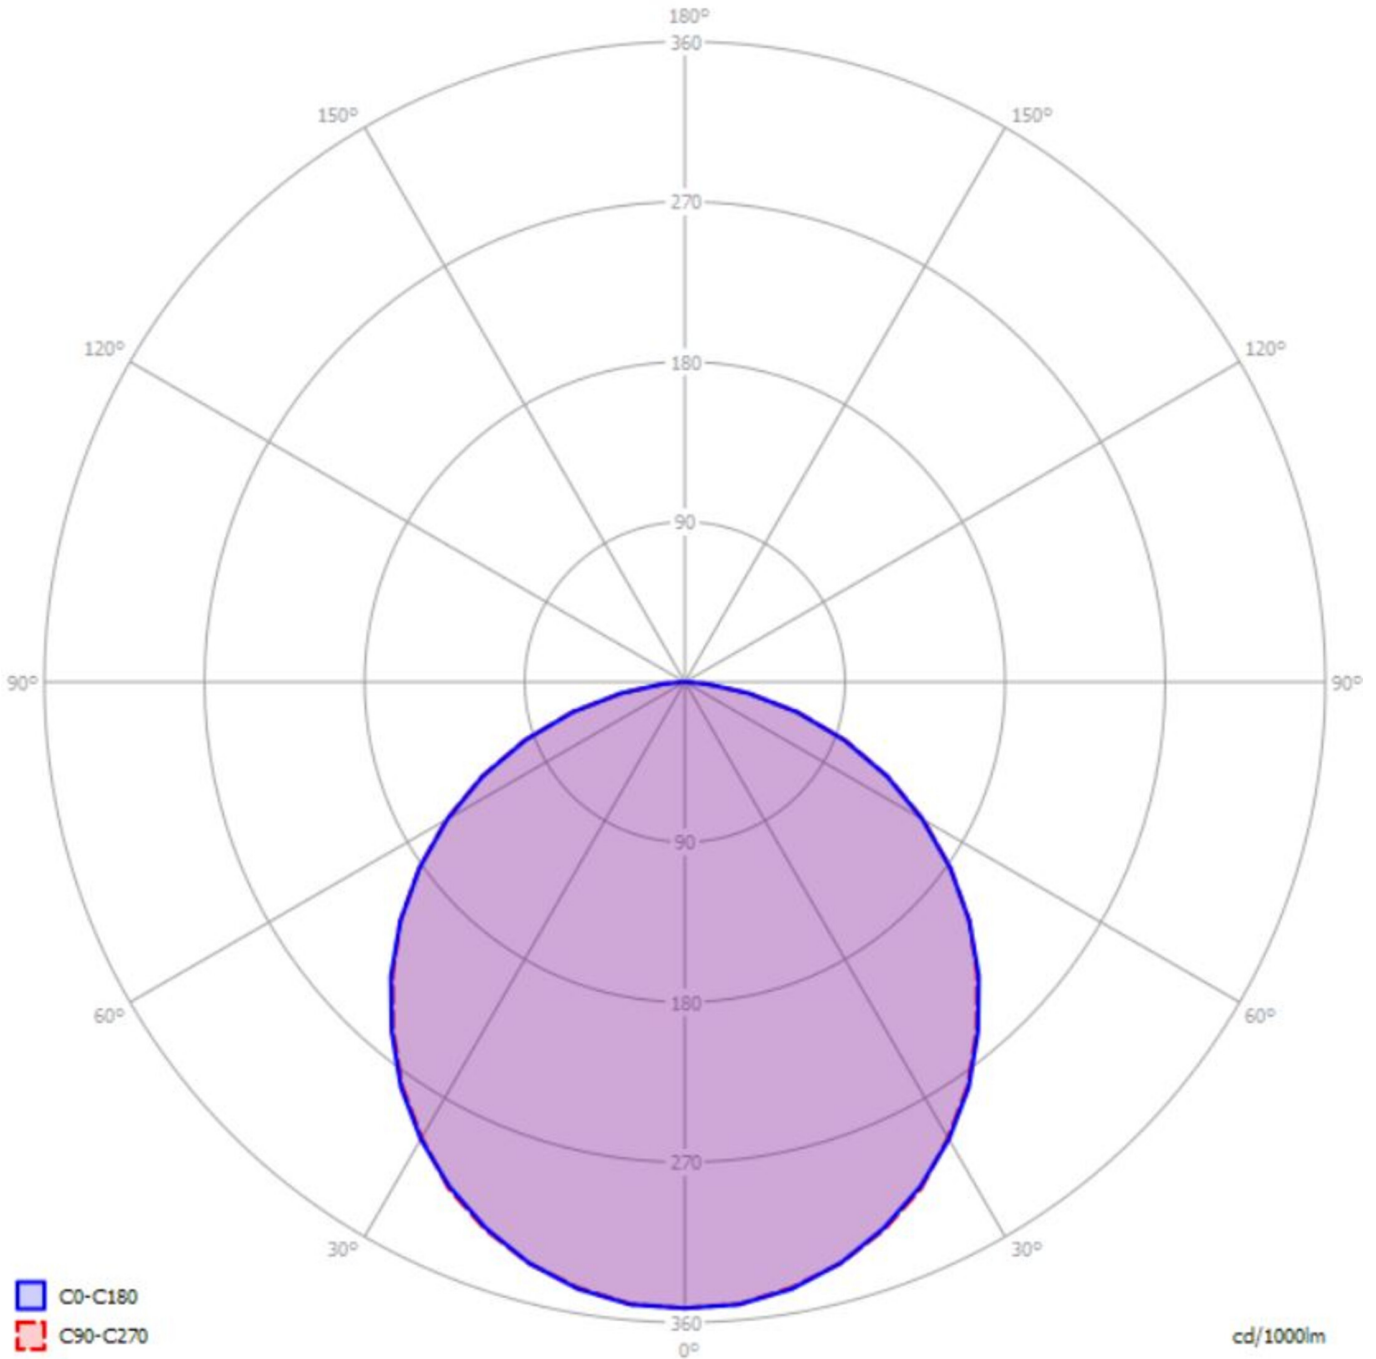

DISTRIBUTION LUMINEUSE

ACCESSOIRES

YWDMA-PENDEL - Pendant set for MAVS incl. transparent cable 3 x 1.5 mm²

YWDMA-MONKL-A - Mounting clamp for MAVS, surface mounting / 1 pc.

State: 25.02.2024 - Sous réserve de modifications techniques