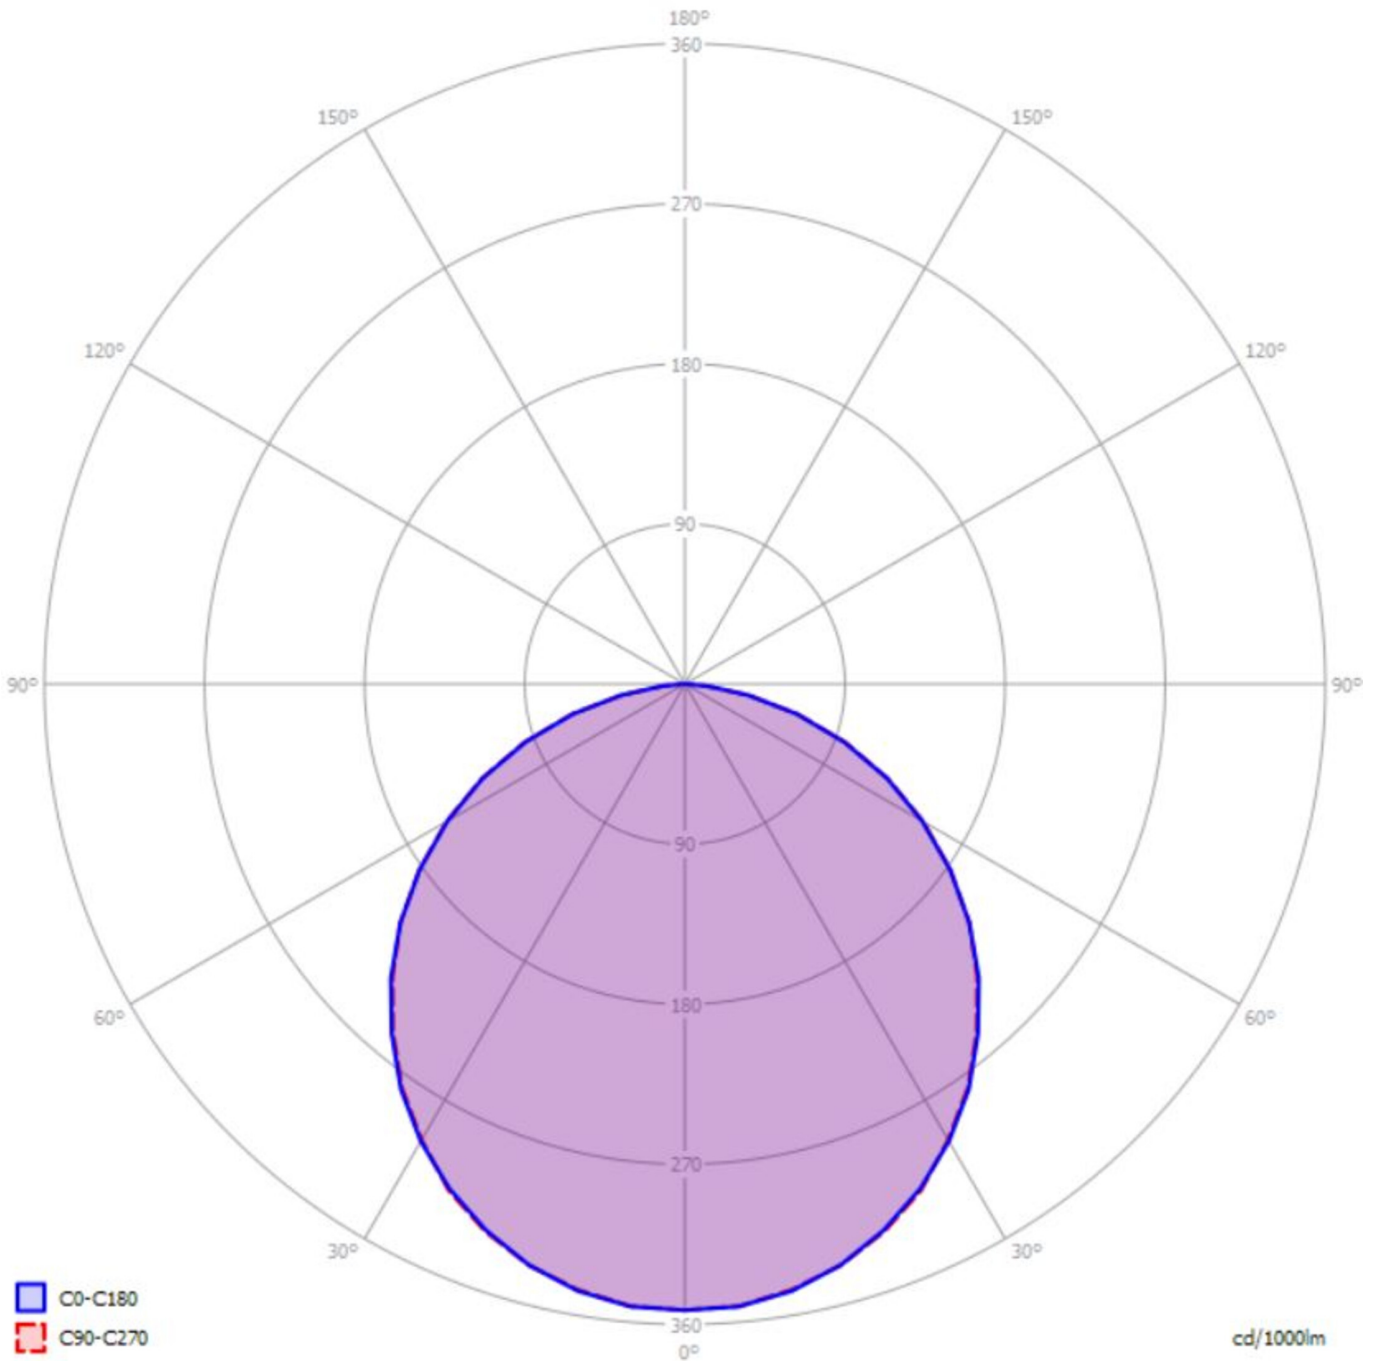

**No. d'art.: YWDMA-LAWS-4401-D**  
**LED luminaire "MAVS", ceiling surface mounting,**  
**rectangular, 1415x59x79mm, 44W, 4350lm, 3000K, CRI**  
**>80, IP40, white, switchable**

Luminaire LED mural et plafonnier, série MAVS. Boîtier en aluminium, blanc, avec revêtement par poudre. Diffuseur en plastique (PMMA), opale, résistant aux UV. Module de commande commutable ou intensité variable DALI, intégré. Modèle disponible avec commande Bluetooth CASAMBI®.  
Compatible DC.

## DONNÉES TECHNIQUES

Données électriques	
Tension d'entrée AC	AC 220-240V / 50-60Hz
Facteur de puissance	0,9
Performances du système	44 W
Courant d'appel	35 A
À l'heure	240 µs
Luminaires par C16A fusible	26 Stk.
Compatible DC	Oui
Coupe transversale	2,5 mm <sup>2</sup>
Exécution électriquement	avec alimentation interne, commutable
CASAMBI Ready	Oui
Données d'éclairage	
Source lumineuse	LED
Température de couleur	3 000 K
Flux lumineux nominal	4 350 lm
Efficacité lumineuse	99 lm/W
Couleur claire	830
Indice de rendu des couleurs (CRI)	> 80
Tolérance de couleur	3
Angle de faisceau	60 °
UGR	26,2
Durée de vie (h, à 25°C)	75 000 h, L80

Tests d'acceptation	
Certificats	CE
Classe de protection	I
Degré de protection (IP)	IP 40
Température ambiante	-20 à +30 C°
Données physiques	
Type de montage	Montage en surface
Matériau du boîtier	Aluminium
Couleur du boîtier	argent
Matériau de couverture	PMMA
Dimensions du produit longueur	1 415 mm
Dimensions du produit largeur	59 mm
Dimensions du produit hauteur	79 mm
Poids du produit	3,2 kg
Poids avec emballage	3,5 kg
Longueur d'emballage	1 600 mm
Largeur d'emballage	119 mm
Hauteur d'emballage	74 mm

## DISTRIBUTION LUMINEUSE