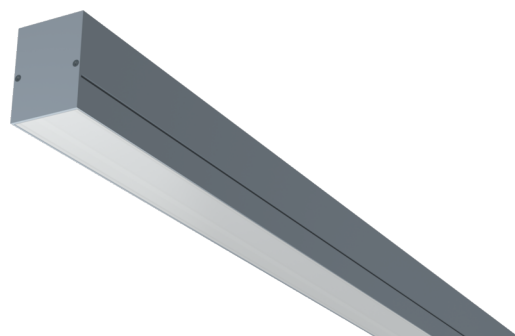

**No. d'art.: YWDMA-LAWS-4401-D**  
**LED luminaire "MAVS", ceiling surface mounting,**  
**rectangular, 1415x59x79mm, 44W, 4350lm, 3000K, CRI**  
**>80, IP40, white, switchable**

Luminaire LED mural et plafonnier, série MAVS. Boîtier en aluminium, blanc, avec revêtement par poudre. Diffuseur en plastique (PMMA), opale, résistant aux UV. Module de commande commutable ou intensité variable DALI, intégré. Modèle disponible avec commande Bluetooth CASAMBI®.  
Compatible DC.

## DONNÉES TECHNIQUES

Données électriques	
Tension d'entrée AC	AC 220-240V / 50-60Hz
Facteur de puissance	0,9
Performances du système	44 W
Courant d'appel	35 A
À l'heure	240 µs
Luminaires par C16A fusible	26 Stk.
Compatible DC	Oui
Coupe transversale	2,5 mm <sup>2</sup>
Exécution électriquement	avec alimentation interne, commutable
CASAMBI Ready	Oui
Données d'éclairage	
Source lumineuse	LED
Température de couleur	3 000 K
Flux lumineux nominal	4 350 lm
Efficacité lumineuse	99 lm/W
Couleur claire	830
Indice de rendu des couleurs (CRI)	> 80
Tolérance de couleur	3
Angle de faisceau	60 °
UGR	26,2
Durée de vie (h, à 25°C)	75 000 h, L80

Tests d'acceptation	
Certificats	CE
Classe de protection	I
Degré de protection (IP)	IP 40
Température ambiante	-20 à +30 C°
Données physiques	
Type de montage	Montage en surface
Matériau du boîtier	Aluminium
Couleur du boîtier	argent
Matériau de couverture	PMMA
Dimensions du produit longueur	1 415 mm
Dimensions du produit largeur	59 mm
Dimensions du produit hauteur	79 mm
Poids du produit	3,2 kg
Poids avec emballage	3,5 kg
Longueur d'emballage	1 600 mm
Largeur d'emballage	119 mm
Hauteur d'emballage	74 mm

## ACCESSOIRES

YWDMA-PENDEL - Pendant set for MAVS incl. transparent cable 3 x 1.5 mm<sup>2</sup>

YWDMA-MONKL-A - Mounting clamp for MAVS, surface mounting / 1 pc.

State: 25.02.2024 - Sous réserve de modifications techniques