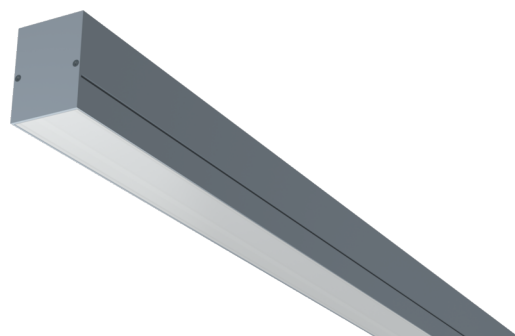

**No. d'art.: YWDMA-LANS-6101-D**  
**LED luminaire "MAVS", ceiling surface mounting,**  
**rectangular, 1975x59x79mm, 61W, 6450lm, 4000K, CRI**  
**>80, IP40, white, switchable**

Luminaire LED mural et plafonnier, série MAVS. Boîtier en aluminium, blanc, avec revêtement par poudre. Diffuseur en plastique (PMMA), opale, résistant aux UV. Module de commande commutable ou intensité variable DALI, intégré. Modèle disponible avec commande Bluetooth CASAMBI®.  
Compatible DC.

Tests d'acceptation	
Certificats	CE
Classe de protection	I
Degré de protection (IP)	IP 40
Température ambiante	-20 à +30 C°
Données physiques	
Type de montage	Montage en surface
Matériau du boîtier	Aluminium
Couleur du boîtier	argent
Matériau de couverture	PMMA
Dimensions du produit longueur	1 975 mm
Dimensions du produit largeur	59 mm
Dimensions du produit hauteur	79 mm
Poids du produit	4,8 kg
Poids avec emballage	5,7 kg
Longueur d'emballage	2 010 mm
Largeur d'emballage	123 mm
Hauteur d'emballage	101 mm

## ACCESSOIRES

YWDMA-PENDEL - Pendant set for MAVS incl. transparent cable 3 x 1.5 mm<sup>2</sup>

YWDMA-MONKL-A - Mounting clamp for MAVS, surface mounting / 1 pc.

State: 25.02.2024 - Sous réserve de modifications techniques