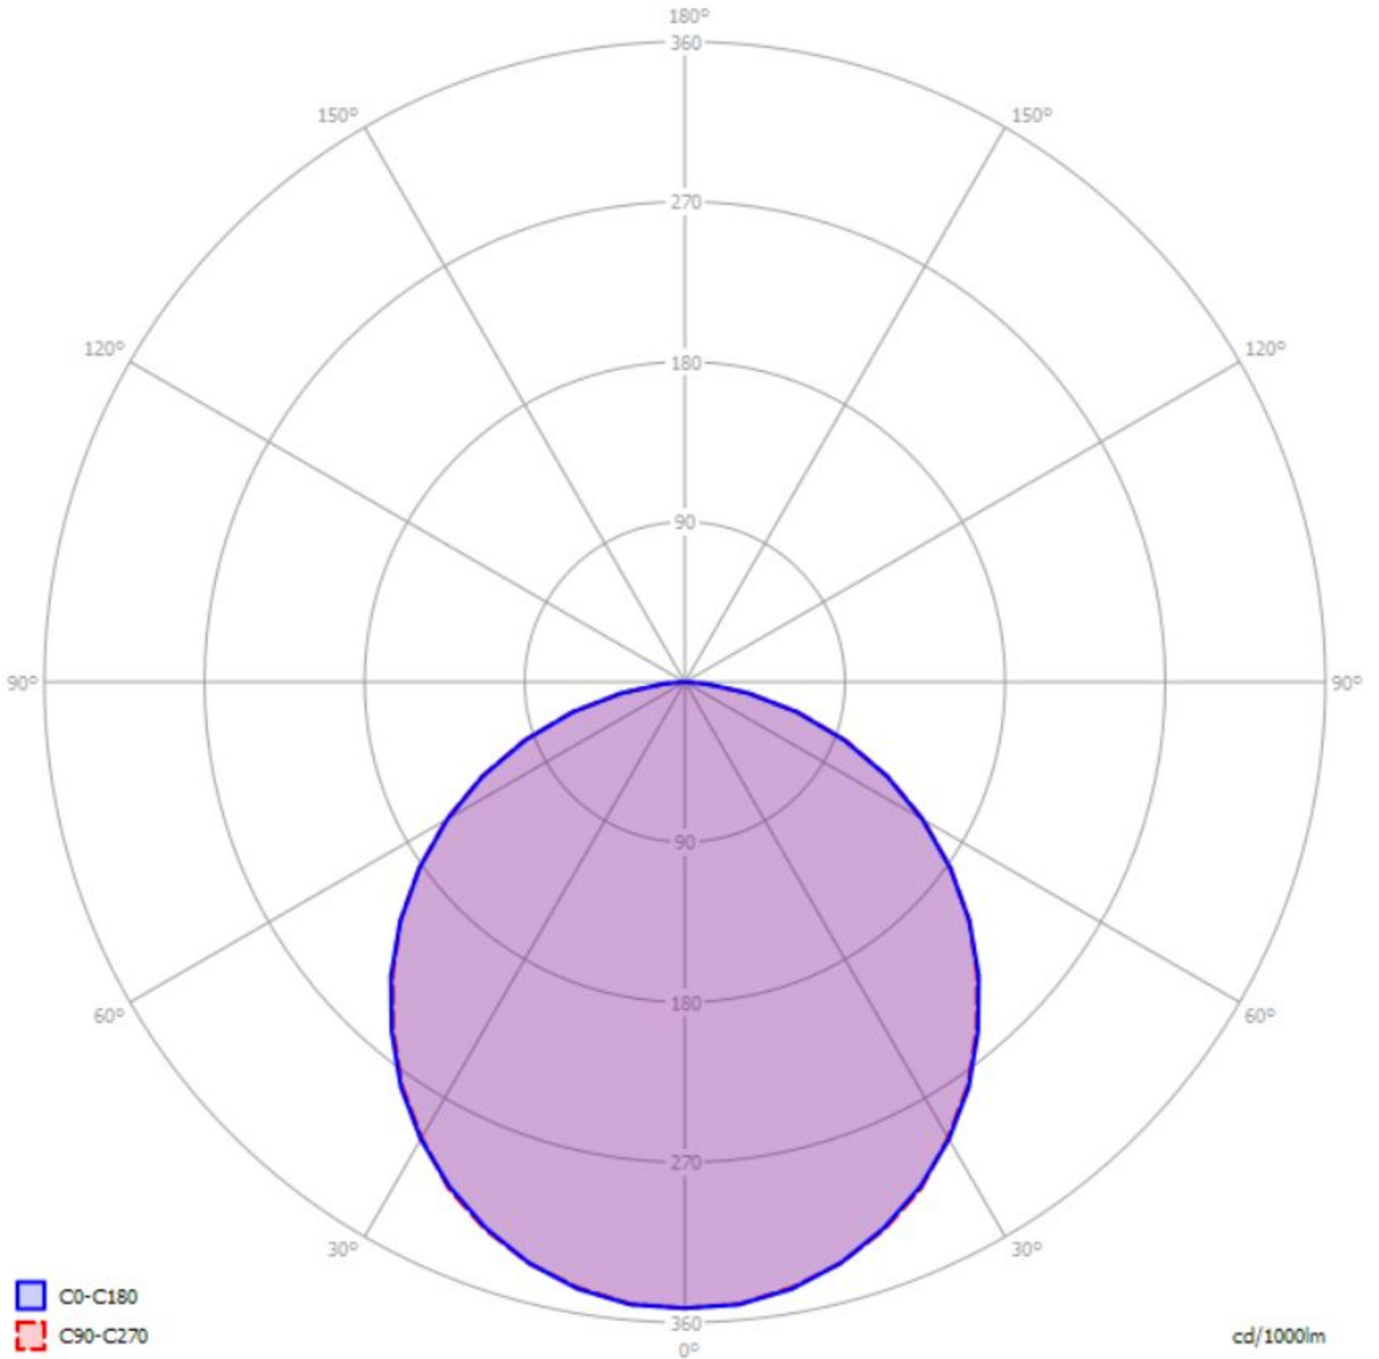

**No. d'art.: YWDMA-LANS-6101-D**  
**LED luminaire "MAVS", ceiling surface mounting,**  
**rectangular, 1975x59x79mm, 61W, 6450lm, 4000K, CRI**  
**>80, IP40, white, switchable**

Luminaire LED mural et plafonnier, série MAVS. Boîtier en aluminium, blanc, avec revêtement par poudre. Diffuseur en plastique (PMMA), opale, résistant aux UV. Module de commande commutable ou intensité variable DALI, intégré. Modèle disponible avec commande Bluetooth CASAMBI®.  
Compatible DC.

## DONNÉES TECHNIQUES

Données électriques	
Tension d'entrée AC	AC 220-240V / 50-60Hz
Facteur de puissance	0,9
Performances du système	61 W
Courant d'appel	29 A
À l'heure	143 $\mu$ s
Luminaires par C16A fusible	42 Stk.
Compatible DC	Oui
Coupe transversale	2,5 mm <sup>2</sup>
Exécution électriquement	avec alimentation interne, commutable
CASAMBI Ready	Oui
Données d'éclairage	
Source lumineuse	LED
Température de couleur	4 000 K
Flux lumineux nominal	6 450 lm
Efficacité lumineuse	106 lm/W
Couleur claire	840
Indice de rendu des couleurs (CRI)	> 80
Tolérance de couleur	3
Angle de faisceau	60 °
UGR	26,2
Durée de vie (h, à 25°C)	75 000 h, L80

Tests d'acceptation	
Certificats	CE
Classe de protection	I
Degré de protection (IP)	IP 40
Température ambiante	-20 à +30 C°
Données physiques	
Type de montage	Montage en surface
Matériau du boîtier	Aluminium
Couleur du boîtier	argent
Matériau de couverture	PMMA
Dimensions du produit longueur	1 975 mm
Dimensions du produit largeur	59 mm
Dimensions du produit hauteur	79 mm
Poids du produit	4,8 kg
Poids avec emballage	5,7 kg
Longueur d'emballage	2 010 mm
Largeur d'emballage	123 mm
Hauteur d'emballage	101 mm

## DISTRIBUTION LUMINEUSE