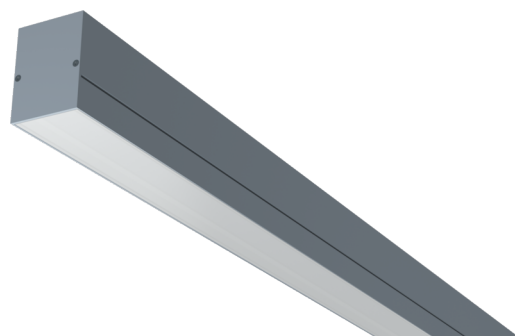

**No. d'art.: YWDMA-LANS-4401-D**  
**LED luminaire "MAVS", ceiling surface mounting,**  
**rectangular, 1415x59x79mm, 44W, 4600lm, 4000K, CRI**  
**>80, IP40, white, switchable**

Luminaire LED mural et plafonnier, série MAVS. Boîtier en aluminium, blanc, avec revêtement par poudre. Diffuseur en plastique (PMMA), opale, résistant aux UV. Module de commande commutable ou intensité variable DALI, intégré. Modèle disponible avec commande Bluetooth CASAMBI®.  
Compatible DC.

## DONNÉES TECHNIQUES

Données électriques	
Tension d'entrée AC	AC 220-240V / 50-60Hz
Facteur de puissance	0,9
Performances du système	44 W
Courant d'appel	35 A
À l'heure	240 µs
Luminaires par C16A fusible	26 Stk.
Compatible DC	Oui
Coupe transversale	2,5 mm <sup>2</sup>
Exécution électriquement	avec alimentation interne, commutable
CASAMBI Ready	Oui
Données d'éclairage	
Source lumineuse	LED
Température de couleur	4 000 K
Flux lumineux nominal	4 600 lm
Efficacité lumineuse	105 lm/W
Couleur claire	840
Indice de rendu des couleurs (CRI)	> 80
Tolérance de couleur	3
Angle de faisceau	60 °
UGR	26,2
Durée de vie (h, à 25°C)	75 000 h, L80

Tests d'acceptation	
Certificats	CE
Classe de protection	I
Degré de protection (IP)	IP 40
Température ambiante	-20 à +30 C°
Données physiques	
Type de montage	Montage en surface
Matériau du boîtier	Aluminium
Couleur du boîtier	argent
Matériau de couverture	PMMA
Dimensions du produit longueur	1 415 mm
Dimensions du produit largeur	59 mm
Dimensions du produit hauteur	79 mm
Poids du produit	3,2 kg
Poids avec emballage	3,5 kg
Longueur d'emballage	1 600 mm
Largeur d'emballage	119 mm
Hauteur d'emballage	74 mm

## ACCESSOIRES

YWDMA-PENDEL - Pendant set for MAVS incl. transparent cable 3 x 1.5 mm<sup>2</sup>

YWDMA-MONKL-A - Mounting clamp for MAVS, surface mounting / 1 pc.

State: 25.02.2024 - Sous réserve de modifications techniques