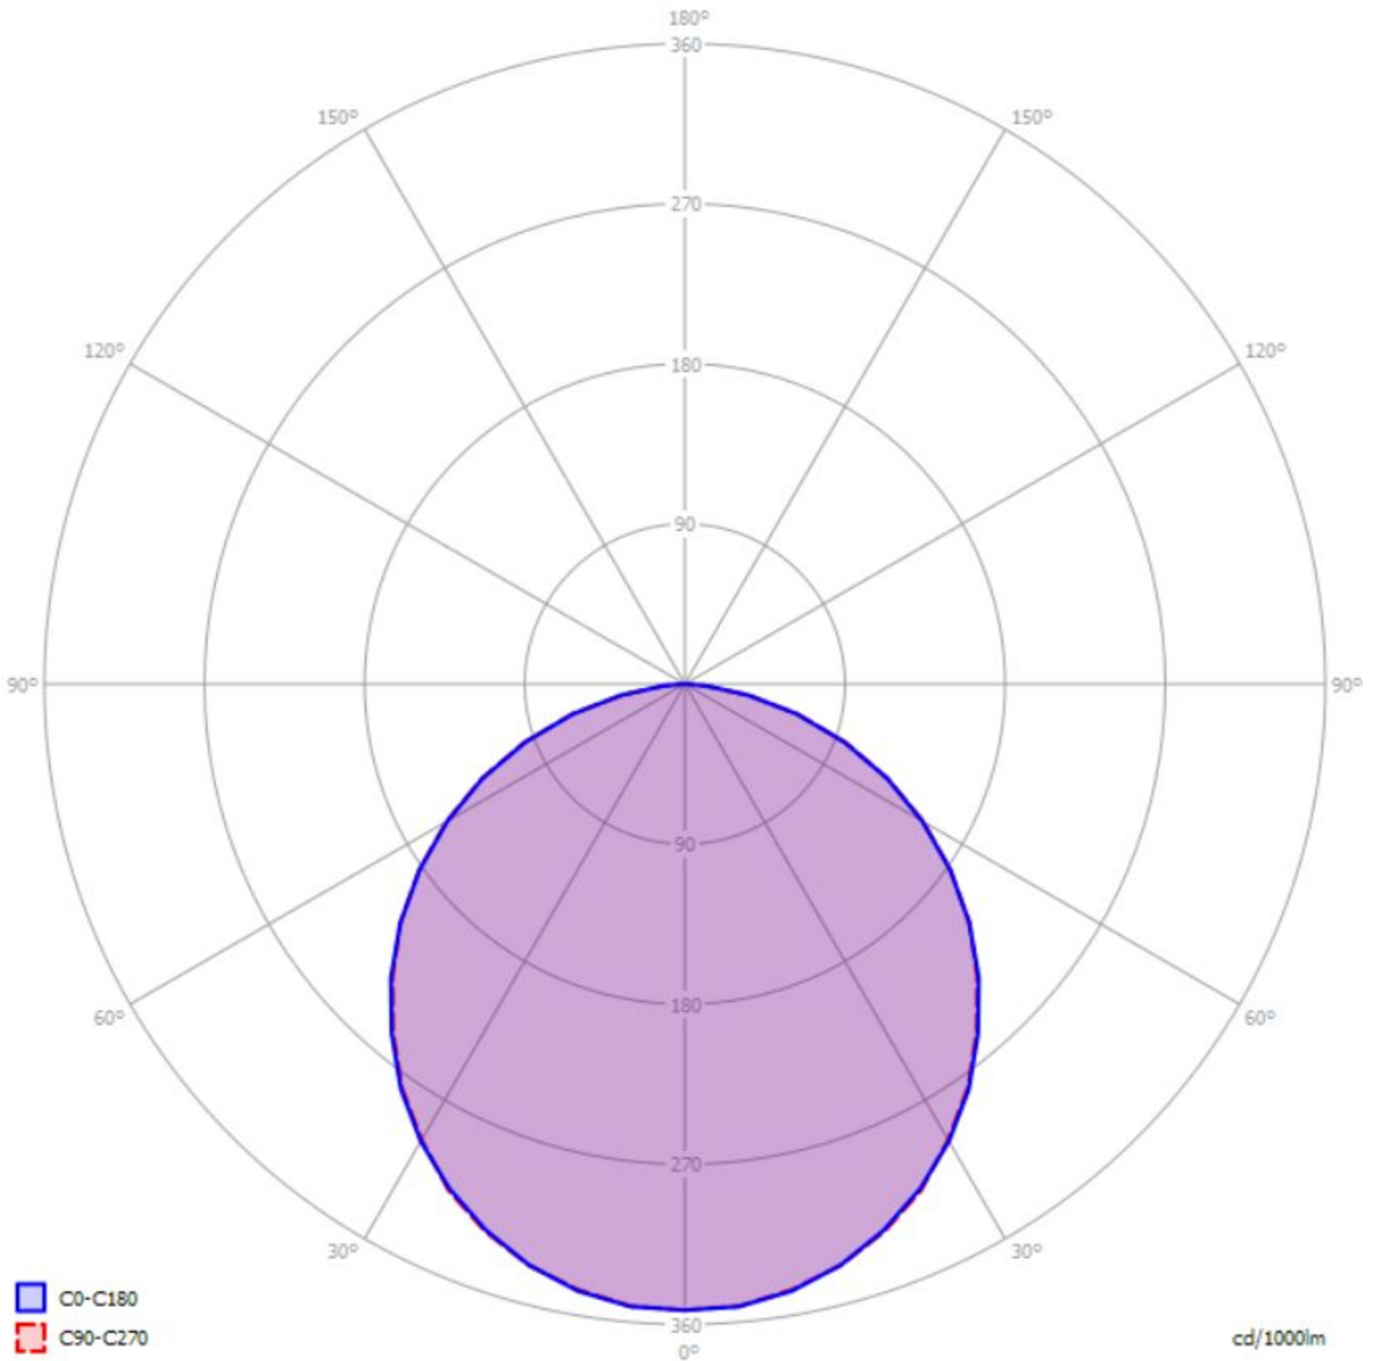

**No. d'art.: YWDMA-LANS-4401-D**  
**LED luminaire "MAVS", ceiling surface mounting,**  
**rectangular, 1415x59x79mm, 44W, 4600lm, 4000K, CRI**  
**>80, IP40, white, switchable**

Luminaire LED mural et plafonnier, série MAVS. Boîtier en aluminium, blanc, avec revêtement par poudre. Diffuseur en plastique (PMMA), opale, résistant aux UV. Module de commande commutable ou intensité variable DALI, intégré. Modèle disponible avec commande Bluetooth CASAMBI®.  
Compatible DC.

## DONNÉES TECHNIQUES

Données électriques	
Tension d'entrée AC	AC 220-240V / 50-60Hz
Facteur de puissance	0,9
Performances du système	44 W
Courant d'appel	35 A
À l'heure	240 µs
Luminaires par C16A fusible	26 Stk.
Compatible DC	Oui
Coupe transversale	2,5 mm <sup>2</sup>
Exécution électriquement	avec alimentation interne, commutable
CASAMBI Ready	Oui
Données d'éclairage	
Source lumineuse	LED
Température de couleur	4 000 K
Flux lumineux nominal	4 600 lm
Efficacité lumineuse	105 lm/W
Couleur claire	840
Indice de rendu des couleurs (CRI)	> 80
Tolérance de couleur	3
Angle de faisceau	60 °
UGR	26,2
Durée de vie (h, à 25°C)	75 000 h, L80

Tests d'acceptation	
Certificats	CE
Classe de protection	I
Degré de protection (IP)	IP 40
Température ambiante	-20 à +30 C°
Données physiques	
Type de montage	Montage en surface
Matériau du boîtier	Aluminium
Couleur du boîtier	argent
Matériau de couverture	PMMA
Dimensions du produit longueur	1 415 mm
Dimensions du produit largeur	59 mm
Dimensions du produit hauteur	79 mm
Poids du produit	3,2 kg
Poids avec emballage	3,5 kg
Longueur d'emballage	1 600 mm
Largeur d'emballage	119 mm
Hauteur d'emballage	74 mm

## DISTRIBUTION LUMINEUSE