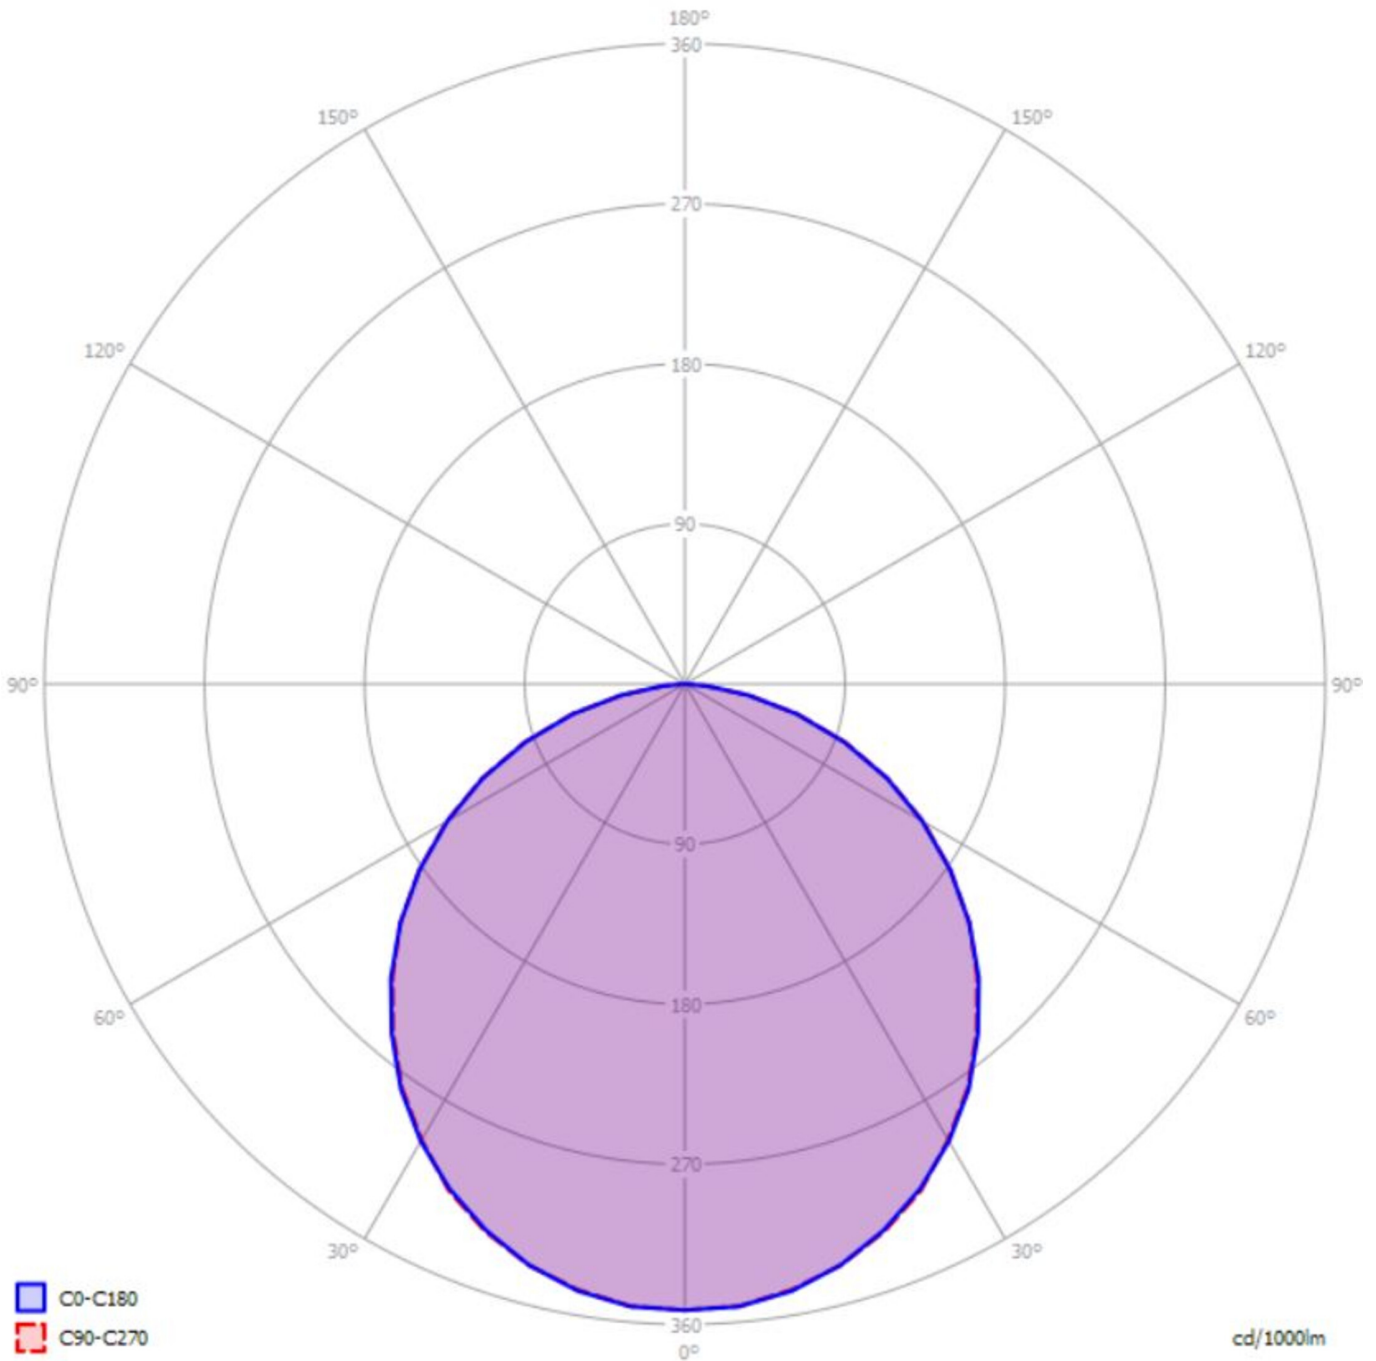

DISTRIBUTION LUMINEUSE

ACCESSOIRES

YWDMA-PENDEL - Pendant set for MAVS incl. transparent cable 3 x 1.5 mm²

YWDMA-MONKL-A - Mounting clamp for MAVS, surface mounting / 1 pc.

State: 25.02.2024 - Sous réserve de modifications techniques