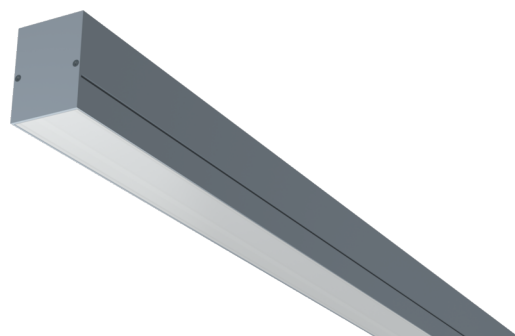

No. d'art.: YWDMA-LANS-2601-D
LED luminaire "MAVS", ceiling surface mounting,
rectangular, 850x59x79mm, 26W, 2750lm, 4000K, CRI
>80, IP40, white, switchable

Luminaire LED mural et plafonnier, série MAVS. Boîtier en aluminium, blanc, avec revêtement par poudre. Diffuseur en plastique (PMMA), opale, résistant aux UV. Module de commande commutable ou intensité variable DALI, intégré. Modèle disponible avec commande Bluetooth CASAMBI®.
Compatible DC.

DONNÉES TECHNIQUES

Données électriques	
Tension d'entrée AC	AC 220-240V / 50-60Hz
Facteur de puissance	0,9
Performances du système	26 W
Courant d'appel	29 A
À l'heure	143 µs
Luminaires par C16A fusible	42 Stk.
Compatible DC	Oui
Coupe transversale	2,5 mm ²
Exécution électriquement	avec alimentation interne, commutable
CASAMBI Ready	Oui
Données d'éclairage	
Source lumineuse	LED
Température de couleur	4 000 K
Flux lumineux nominal	2 750 lm
Efficacité lumineuse	106 lm/W
Couleur claire	840
Indice de rendu des couleurs (CRI)	> 80
Tolérance de couleur	3
Angle de faisceau	60 °
UGR	26,2
Durée de vie (h, à 25°C)	75 000 h, L80

Tests d'acceptation	
Certificats	CE
Classe de protection	I
Degré de protection (IP)	IP 40
Température ambiante	-20 à +30 C°
Données physiques	
Type de montage	Montage en surface
Matériau du boîtier	Aluminium
Couleur du boîtier	argent
Matériau de couverture	PMMA
Dimensions du produit longueur	850 mm
Dimensions du produit largeur	59 mm
Dimensions du produit hauteur	79 mm
Poids du produit	2 kg
Poids avec emballage	2,3 kg
Longueur d'emballage	1 300 mm
Largeur d'emballage	118 mm
Hauteur d'emballage	75 mm

DISTRIBUTION LUMINEUSE

ACCESSOIRES

YWDMA-PENDEL - Pendant set for MAVS incl. transparent cable 3 x 1.5 mm²

YWDMA-MONKL-A - Mounting clamp for MAVS, surface mounting / 1 pc.

State: 25.02.2024 - Sous réserve de modifications techniques