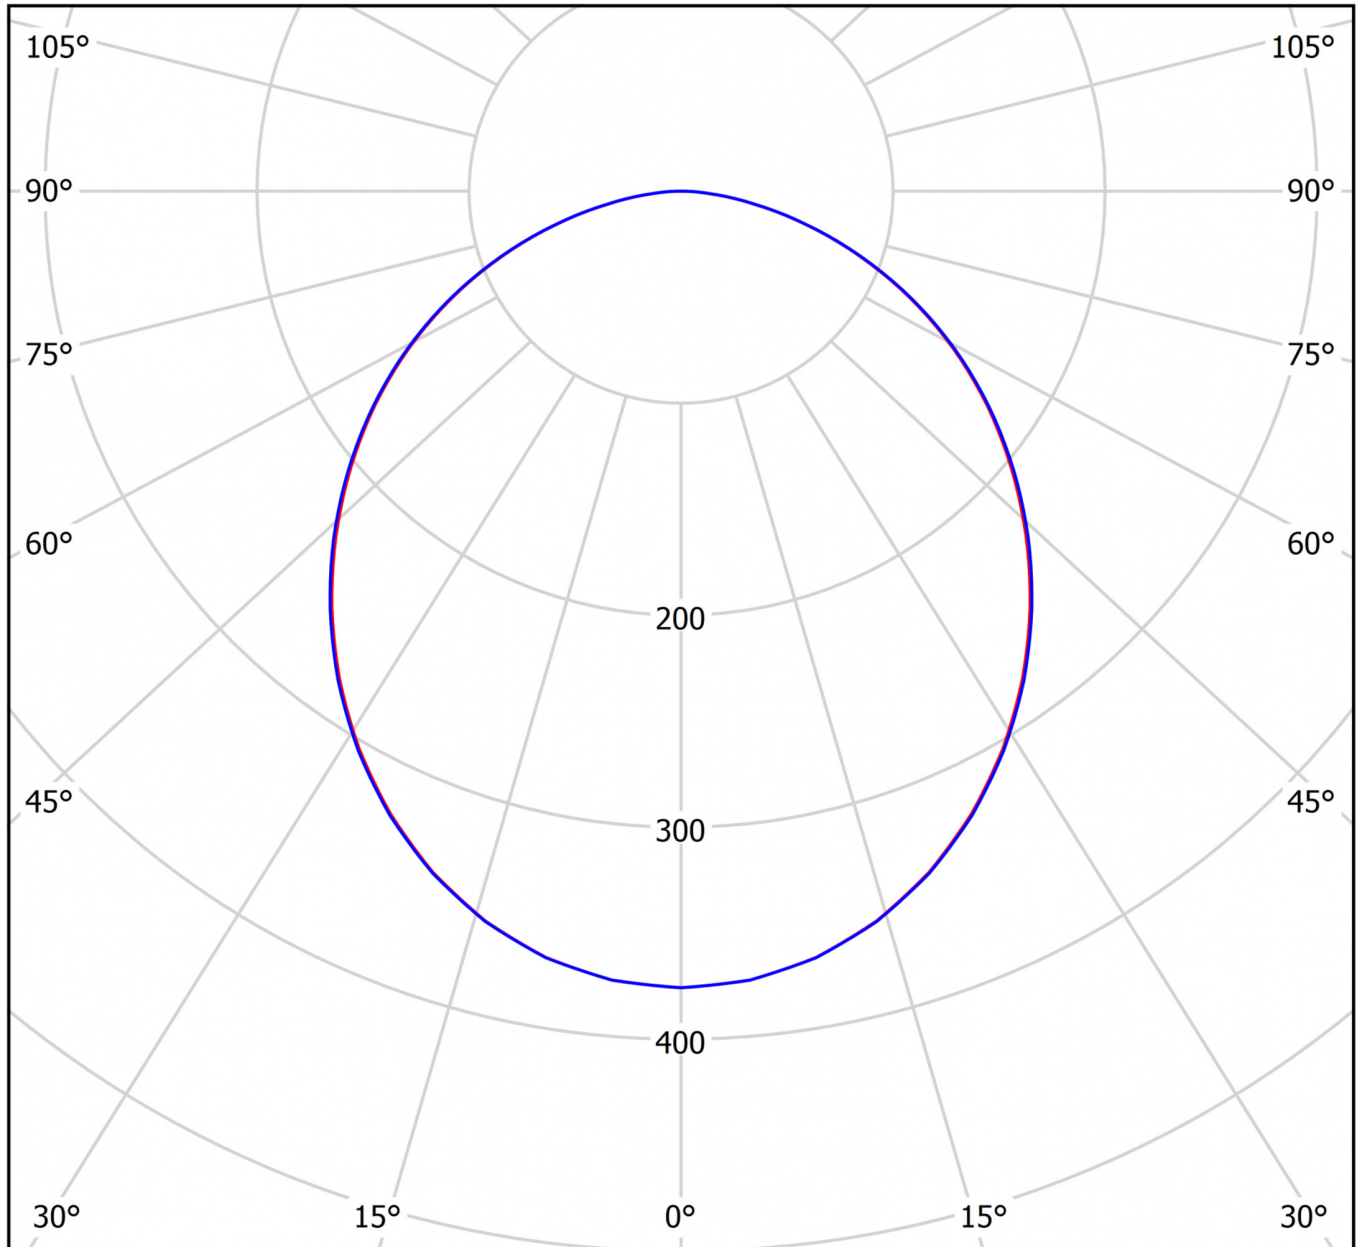

Art.-Nr.: YWDHU-RAWD-5401-D
LED Leuchte "HUGO", Wand-/Deckenaufbau, rund,
600x87mm, 54W, 6800lm, 3000K, CRI >80, IP40, weiß,
Dali dimmbar

LED-Decken- und Wandleuchte, Serie HUGO, als grundlegende Lichtausstattung für Geschäfts- und Wohnräume. Gehäuse aus Aluminium, weiß, pulverbeschichtet. Diffusor Kunststoff (PMMA) opal, UV-stabilisiert. Betriebsgerät schaltbar oder DALI dimmbar, integriert. Ausführung mit Casambi Bluetooth Steuerung verfügbar. DC tauglich.

Lichttechnische Daten	
Lichtquelle	LED
Farbtemperatur	3.000 K
Bemessungslichtstrom	6.800 lm
Lichtausbeute	126 lm/W
Lichtfarbe	830
Farbwiedergabeindex	> 80
Farbtoleranz	3
Abstrahlwinkel	105,6/106 °
UGR	23,4
Lebensdauer (h, bei 25°C)	50.000 h, L80
Abnahmeprüfungen	
Zertifizierungen	CE, ENEC
Schutzklasse	I
Schutzart IP	IP 40
Glühdrahtprüfung	650° C
Umgebungstemperaturbereich	0 bis +25 C°
Physikalische Daten	
Montageart	Deckenanbau
Gehäusematerial	Aluminium
Gehäusefarbe	weiß
Abdeckungsmaterial	PMMA
Produktmaße H	87 mm
Produktmaße ø	600 mm
Produktgewicht	7,5 kg
Gewicht inkl. Verpackung	7,8 kg
Verpackungsmaße L	610 mm
Verpackungsmaße B	610 mm
Verpackungsmaße H	100 mm

LICHTVERTEILUNG

cd/klm

— C0 - C180

— C90 - C270

$\eta = 100\%$