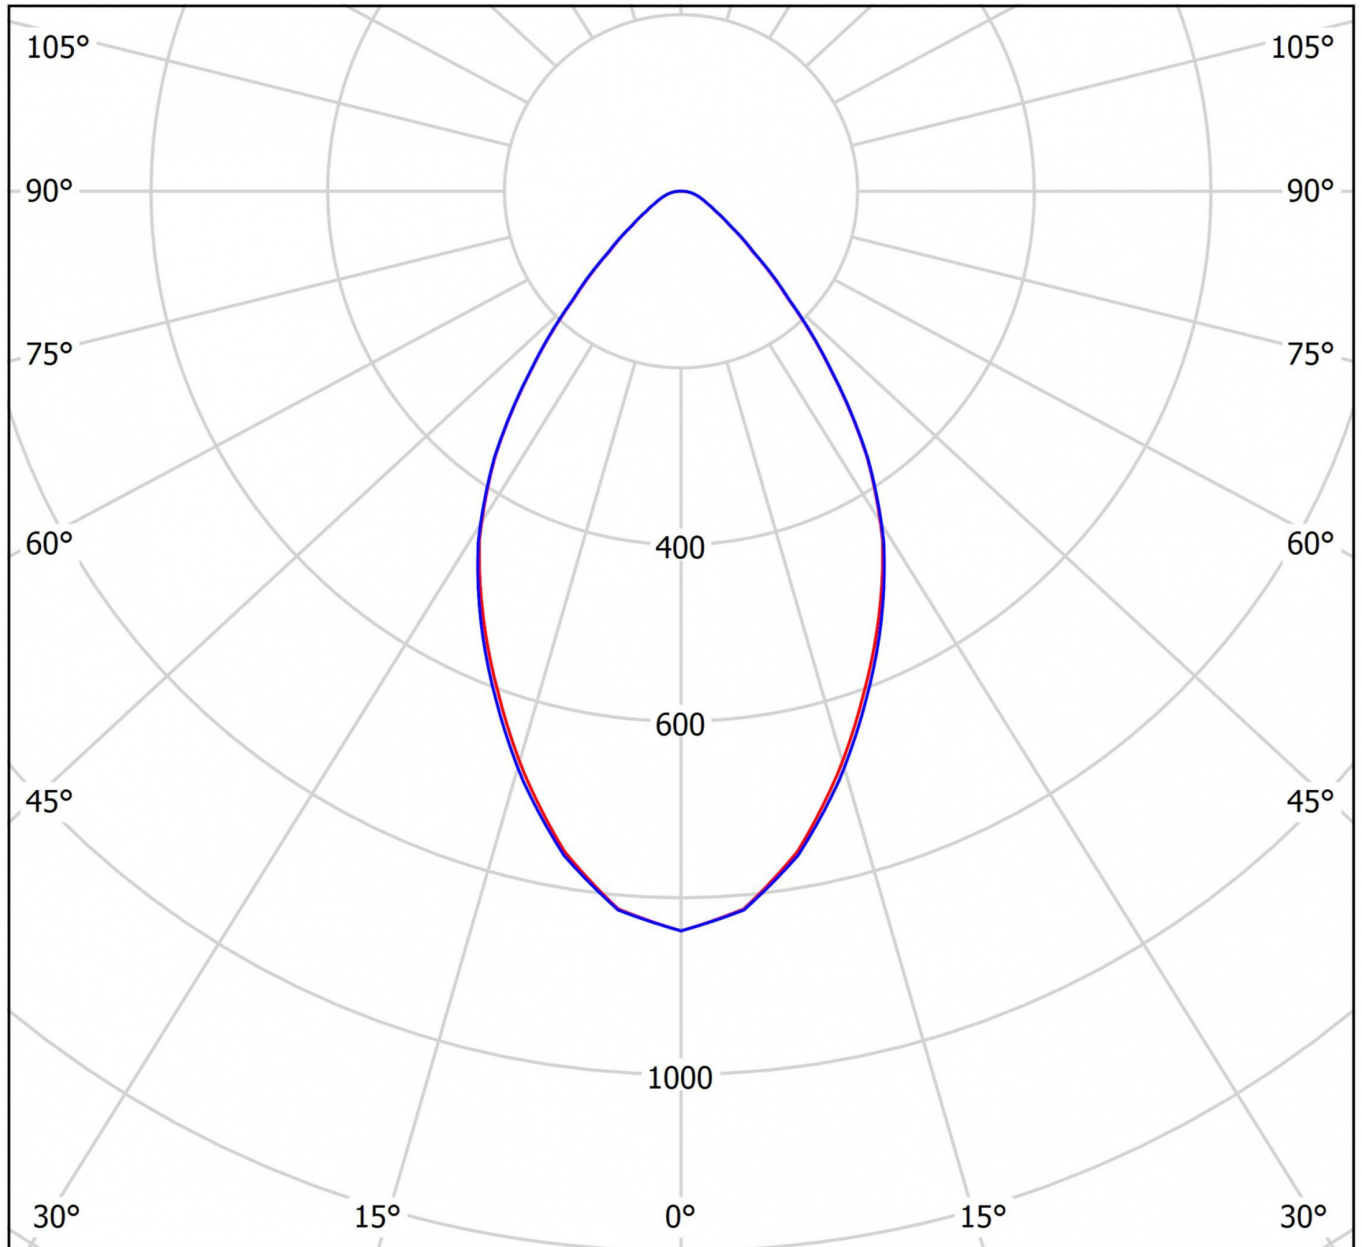

DONNÉES TECHNIQUES

Données électriques	
Tension d'entrée AC	AC 220-240V / 50-60Hz
Facteur de puissance	0,95
Performances du système	23 W
Luminaire par B10A fusible	14 Stk.
Luminaire par B16A fusible	24 Stk.
Luminaire par C10A fusible	24 Stk.
Luminaire par C16A fusible	40 Stk.
Coupe transversale	1,5 mm ²
Exécution électriquement	avec alimentation interne, commutable
CASAMBI Ready	Oui
Données d'éclairage	
Source lumineuse	LED
Température de couleur	4 000 K
Flux lumineux nominal	2 450 lm
Efficacité lumineuse	107 lm/W
Couleur claire	840
Indice de rendu des couleurs (CRI)	> 80
Tolérance de couleur	3
Angle de faisceau	64,2/64,4 °
Durée de vie (h, à 25°C)	50 000 h, L80

DISTRIBUTION LUMINEUSE

cd/klm

— C0 - C180 — C90 - C270

$\eta = 100\%$