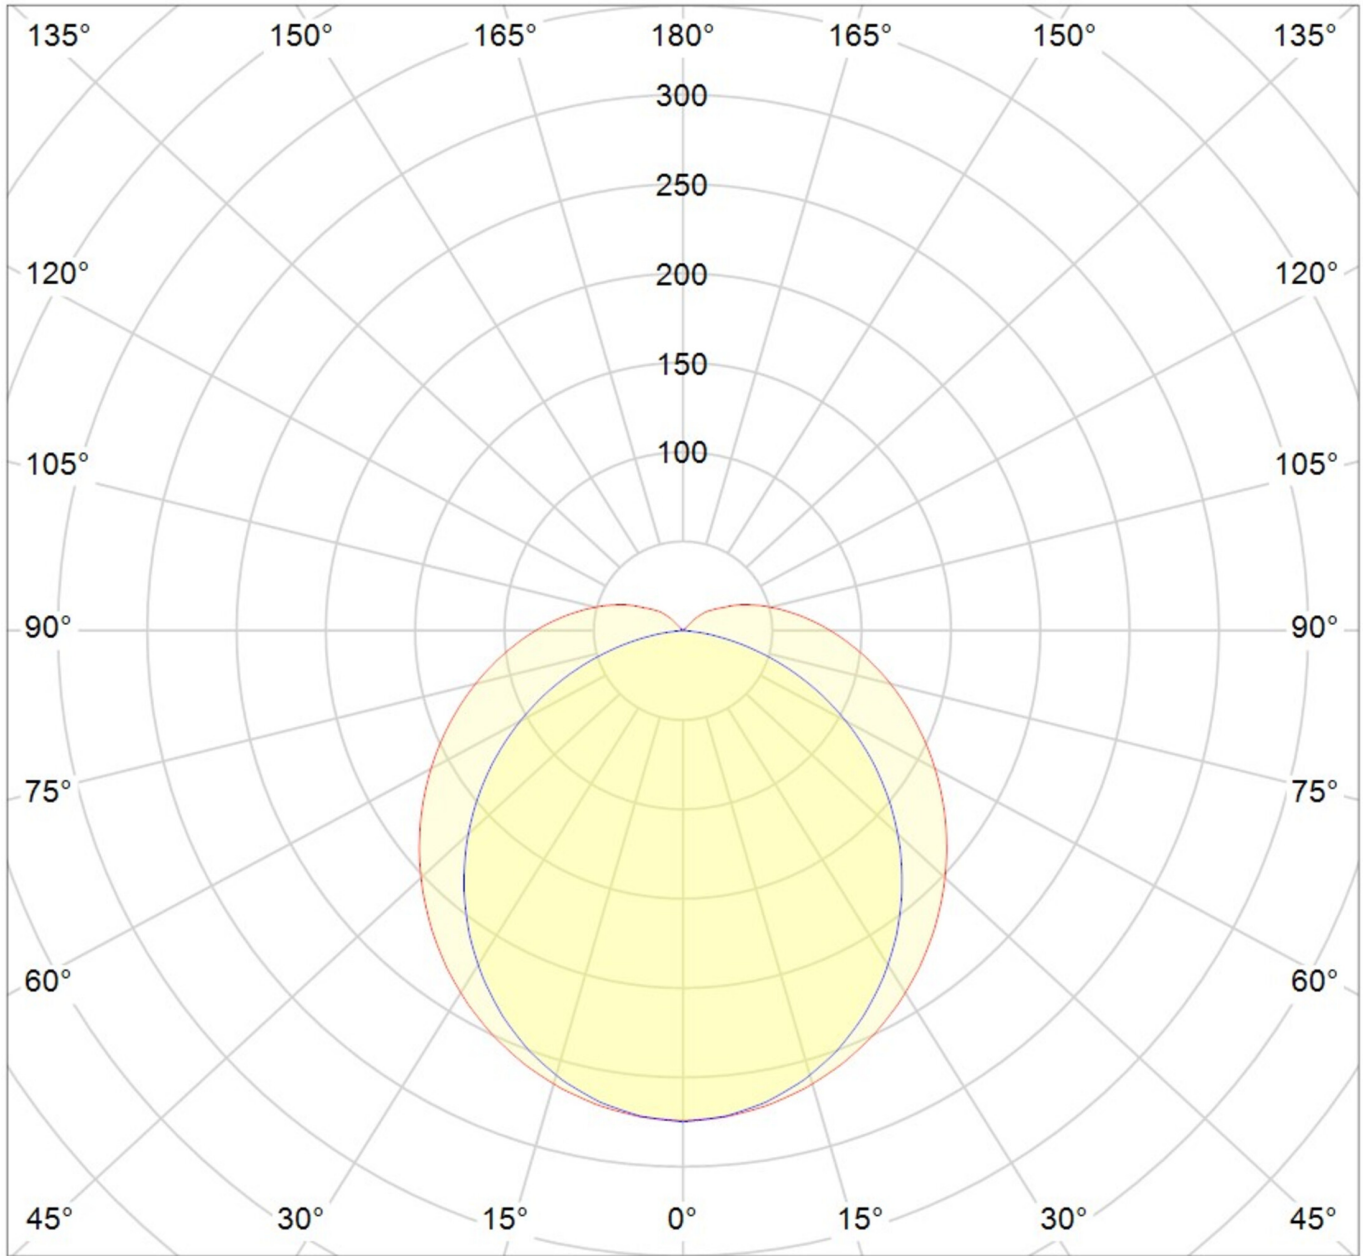

No. d'art.: TU-FW10022-NWS
LED moisture-proof luminaire "VASCA ECO" wall / ceiling construction, 1000x62x64mm, 22W, 2500lm, 4000K, CRI >80, IP66, switchable

Luminaire LED pour pièce humide, série VASCA ECO, IP66, IK08. Boîtier et parties latérales en polycarbonate, gris. Diffuseur prismatique en PC, résistant aux UV. Répartition lumineuse symétrique et éclairage homogène. Câblage direct existant. Module de commande intégré commutable.

DONNÉES TECHNIQUES

Données électriques	
Tension d'entrée AC	AC 220-240V / 50-60Hz
Facteur de puissance	0,92
Performances du système	22 W
Courant d'appel	13,5 A
À l'heure	170 µs
Luminaires par B10A fusible	16 Stk.
Luminaires par B16A fusible	28 Stk.
Luminaires par C10A fusible	30 Stk.
Luminaires par C16A fusible	45 Stk.
Compatible DC	Non
Coupe transversale	1,5 mm ²
Exécution électriquement	avec alimentation interne, commutable
CASAMBI Ready	Oui
Données d'éclairage	
Source lumineuse	LED
Température de couleur	4 000 K
Flux lumineux nominal	2 500 lm
Efficacité lumineuse	114 lm/W
Couleur claire	840
Indice de rendu des couleurs (CRI)	> 80
Angle de faisceau	137/107 °
UGR	24,2
Durée de vie (h, à 25°C)	50 000 h, L80

Tests d'acceptation	
Certificats	CE, ENEC, ROHS
Classe de protection	II
Degré de protection (IP)	IP 66
Résistance aux chocs	IK 08
Test au fil incandescent	850° C
Température ambiante	-25 à +35 C°
Données physiques	
Type de montage	Montage en surface, Montage mural
Matériau du boîtier	PC, Résistant aux UV
Couleur du boîtier	gris
Matériau de couverture	PC, Résistant aux UV
Dimensions du produit longueur	1 000 mm
Dimensions du produit largeur	62 mm
Dimensions du produit hauteur	64 mm
Poids du produit	0,9 kg
Poids avec emballage	1 kg

DISTRIBUTION LUMINEUSE

cd/klm

$\eta = 100\%$

— C0 - C180 — C90 - C270